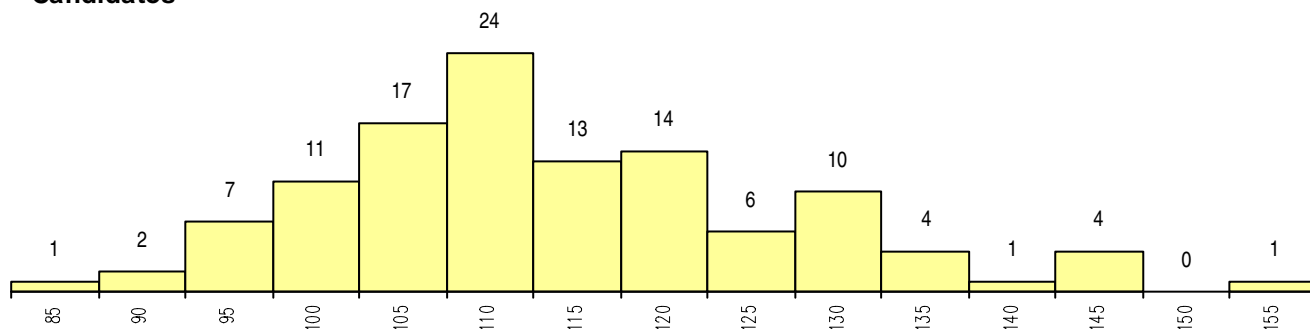

SEXO DOS CANDIDATOS

Sexo	Cands. %	Cols. %
Masc.	55 48	11 48
Femin.	60 52	12 52
Total	115	23

CURSO DO 12º ANO

Curso 12º ano	Cands. %	Cols. %
R810 Agrupamento 1 / geral	54 47	9 39
R830 Agrupamento 3 / geral	30 26	5 22
U220 Ens. secundário recorrente (todos	9 8	2 9
R832 Agrupamento 3 / serviços comerci	3 3	2 9
R813 Agrupamento 1 / informática	3 3	2 9
R831 Agrupamento 3 / administração	3 3	0 0
P472 Técnico de informática/gestao	3 3	0 0
Q900 Emigrantes	2 2	2 9
P412 Técnico de contabilidade	2 2	0 0
R821 Agrupamento 2 / design	1 1	1 4
P733 Técnico de contabilidade e gestao	1 1	0 0
P564 Técnico de multimédia	1 1	0 0
P540 Assistente de gestao	1 1	0 0
P328 Técnico de mecânica/energias alte	1 1	0 0

(15 mais frequentes)

MÉDIAS dos Colocados

Nota de candidatura	109.7
Prova de ingresso	81.7
Média do 12º ano	124.8
Média do 10º/11º ano	124.8

DISTRIBUIÇÕES DE NOTAS DE CANDIDATURA

Candidatos

Colocados