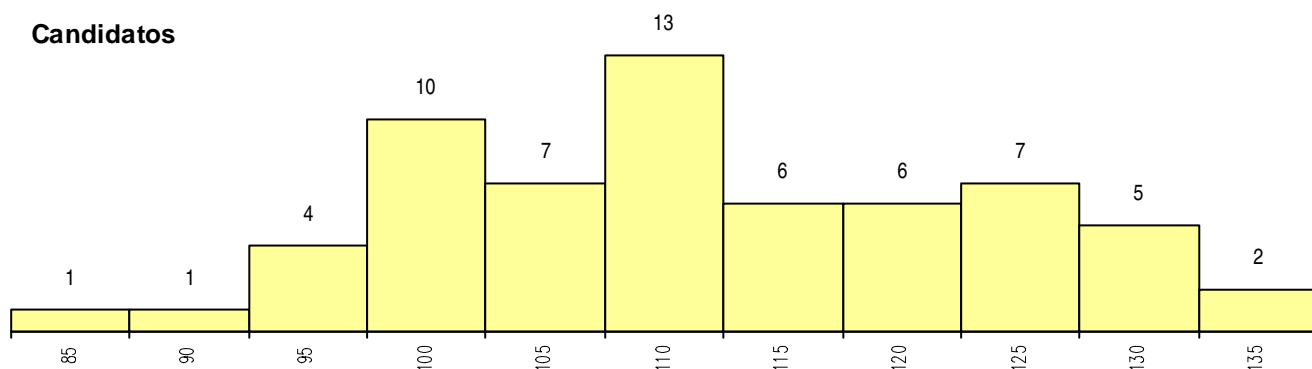

**SEXO DOS CANDIDATOS**

Sexo	Cands. %	Cols. %
Masc.	38 61	1 20
Femin.	24 39	4 80
<b>Total</b>	<b>62</b>	<b>5</b>

**CURSO DO 12º ANO**

Curso 12º ano	(15 mais frequentes)		
	Cands. %	Cols. %	
R810 Agrupamento 1 / geral	23 37	1 20	
R830 Agrupamento 3 / geral	10 16	1 20	
U220 Ens. secundário recorrente (todos	8 13	1 20	
R813 Agrupamento 1 / informática	4 6	0 0	
P472 Técnico de informática/gestao	3 5	0 0	
P412 Técnico de contabilidade	2 3	2 40	
P753 Técnico de informática	2 3	0 0	
P455 Técnico de computação gráfica trid	1 2	0 0	
P470 Técnico de sistemas de informaça	1 2	0 0	
P564 Técnico de multimédia	1 2	0 0	
P587 Técnico de informática	1 2	0 0	
P381 Técnico de comunicação/marketin	1 2	0 0	
Q900 Emigrantes	1 2	0 0	
U230 Ens. sec. recorrente privado e coo	1 2	0 0	
R821 Agrupamento 2 / design	1 2	0 0	

**MÉDIAS dos Colocados**

Nota de candidatura	117.3
Prova de ingresso	75.2
Média do 12º ano	140.0
Média do 10º/11º ano	140.0

**DISTRIBUIÇÕES DE NOTAS DE CANDIDATURA**

**Candidatos**

**Colocados**