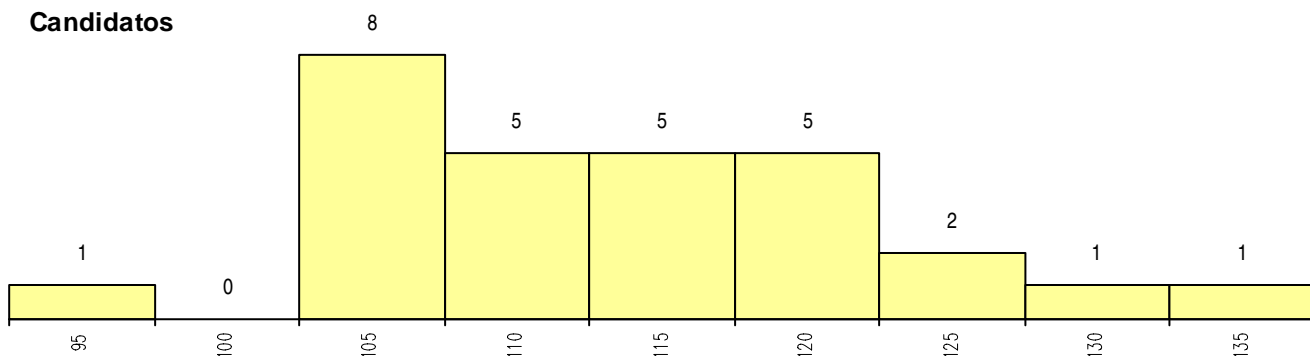

SEXO DOS CANDIDATOS

Sexo	Cands. %	Cols. %
Masc.	27 96	2 100
Femin.	1 4	0 0
Total	28	2

CURSO DO 12º ANO (15 mais frequentes)

Curso 12º ano	Cands. %	Cols. %
R810 Agrupamento 1 / geral	12 43	0 0
R812 Agrupamento 1 / electrotecnia/elec	6 21	0 0
R814 Agrupamento 1 / mecânica	5 18	1 50
U220 Ens. secundário recorrente (todos	3 11	0 0
R173 Electrotecnia/electrónica	1 4	1 50
R813 Agrupamento 1 / informática	1 4	0 0

MÉDIAS dos Colocados

Nota de candidatura	101.0
Prova de ingresso	74.0
Média do 12º ano	115.5
Média do 10º/11º ano	115.5

DISTRIBUIÇÕES DE NOTAS DE CANDIDATURA

Candidatos

Colocados