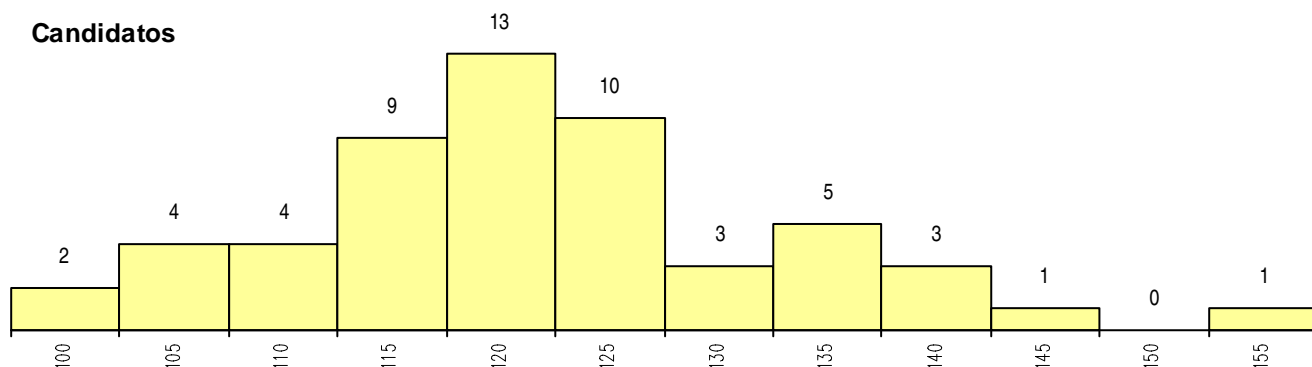

SEXO DOS CANDIDATOS

Sexo	Cands. %	Cols. %
Masc.	49 89	10 91
Femin.	6 11	1 9
Total	55	11

CURSO DO 12º ANO

(15 mais frequentes)

Curso 12º ano	Cands. %	Cols. %
R810 Agrupamento 1 / geral	26 47	6 55
R813 Agrupamento 1 / informática	19 35	5 45
U220 Ens. secundário recorrente (todos)	2 4	0 0
Q900 Emigrantes	2 4	0 0
P472 Técnico de informática/gestao	2 4	0 0
U230 Ens. sec. recorrente privado e coo	1 2	0 0
P564 Técnico de multimédia	1 2	0 0
P466 Técnico de informática fundament	1 2	0 0
P383 Técnico de mecatrónica	1 2	0 0

MÉDIAS dos Colocados

Nota de candidatura	130.7
Prova de ingresso	112.9
Média do 12º ano	140.2
Média do 10º/11º ano	140.2

DISTRIBUIÇÕES DE NOTAS DE CANDIDATURA

Candidatos

Colocados