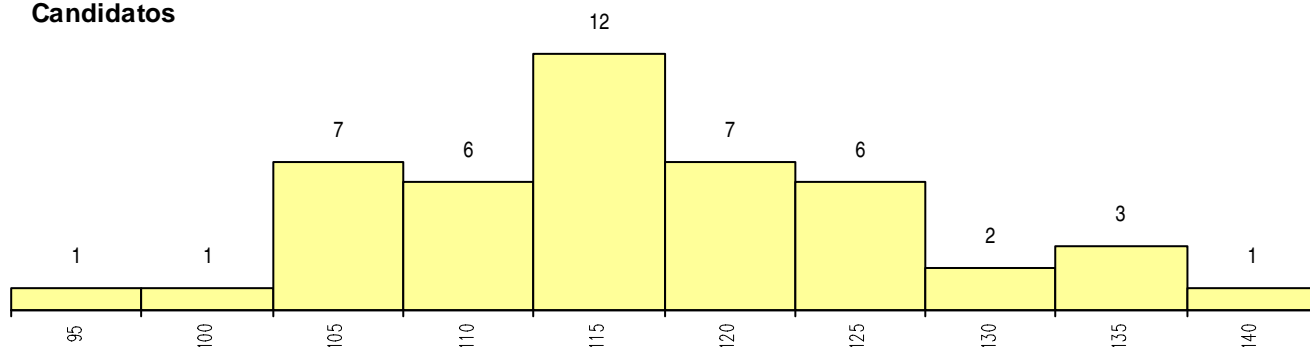

**SEXO DOS CANDIDATOS**

Sexo	Cands. %	Cols. %
Masc.	41 89	9 75
Femin.	5 11	3 25
<b>Total</b>	<b>46</b>	<b>12</b>

**CURSO DO 12º ANO**

Curso 12º ano	Cands. %	Cols. %
R810 Agrupamento 1 / geral	32 70	7 58
R814 Agrupamento 1 / mecânica	9 20	3 25
U220 Ens. secundário recorrente (todos)	2 4	2 17
R813 Agrupamento 1 / informática	2 4	0 0
R812 Agrupamento 1 / electrotecnia/elec	1 2	0 0

(15 mais frequentes)

**MÉDIAS dos Colocados**

Nota de candidatura	112.6
Prova de ingresso	78.2
Média do 12º ano	131.1
Média do 10º/11º ano	131.1

**DISTRIBUIÇÕES DE NOTAS DE CANDIDATURA**

**Candidatos**

**Colocados**