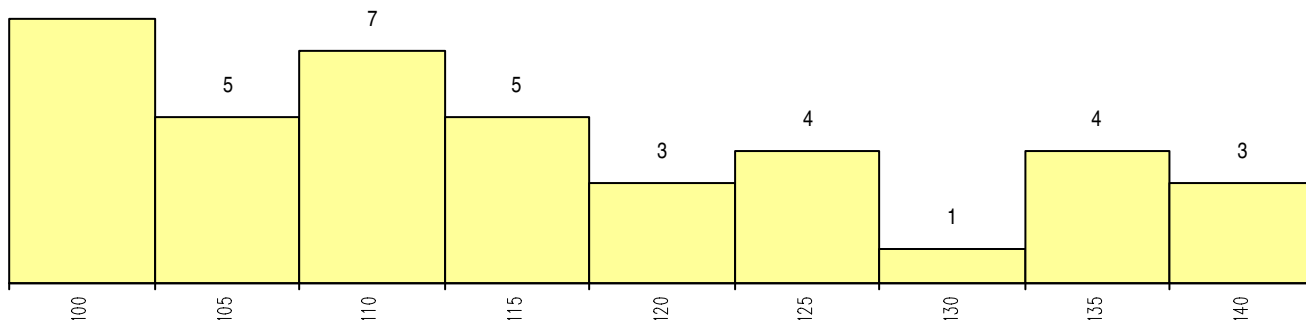

**SEXO DOS CANDIDATOS**

Sexo	Cands. %	Cols. %
Masc.	34 85	16 89
Femin.	6 15	2 11
<b>Total</b>	<b>40</b>	<b>18</b>

**CURSO DO 12º ANO**

(15 mais frequentes)

Curso 12º ano	Cands. %	Cols. %
R810 Agrupamento 1 / geral	20 50	8 44
R813 Agrupamento 1 / informática	10 25	7 39
U220 Ens. secundário recorrente (todos	3 8	2 11
P472 Técnico de informática/gestao	3 8	1 6
P564 Técnico de multimédia	2 5	0 0
R163 Electrónica	1 3	0 0
P455 Técnico de computação gráfica trid	1 3	0 0

**MÉDIAS dos Colocados**

Nota de candidatura	115.6
Prova de ingresso	86.2
Média do 12º ano	131.4
Média do 10º/11º ano	131.4

**DISTRIBUIÇÕES DE NOTAS DE CANDIDATURA**

**Candidatos**

**Colocados**