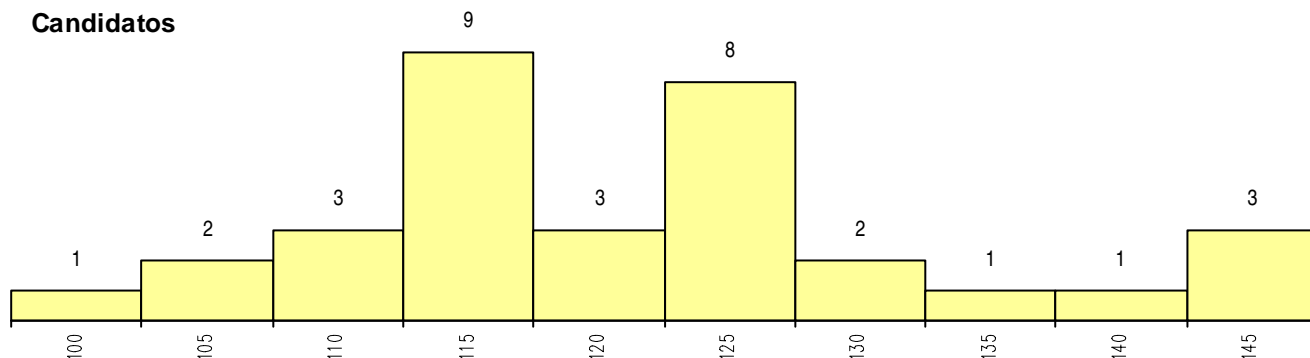

SEXO DOS CANDIDATOS

Sexo	Cands. %	Cols. %
Masc.	4 12	2 22
Femin.	29 88	7 78
Total	33	9

CURSO DO 12º ANO (15 mais frequentes)

Curso 12º ano	Cands. %	Cols. %
U220 Ens. secundário recorrente (todos	11 33	3 33
R840 Agrupamento 4 / geral	7 21	3 33
R831 Agrupamento 3 / administração	4 12	1 11
R810 Agrupamento 1 / geral	4 12	1 11
P381 Técnico de comunicação/marketin	2 6	0 0
R820 Agrupamento 2 / geral	1 3	1 11
R841 Agrupamento 4 / comunicação	1 3	0 0
R832 Agrupamento 3 / serviços comerci	1 3	0 0
R830 Agrupamento 3 / geral	1 3	0 0
E001 1.º curso	1 3	0 0

MÉDIAS dos Colocados

Nota de candidatura	114.8
Prova de ingresso	102.3
Média do 12º ano	121.4
Média do 10º/11º ano	121.4

DISTRIBUIÇÕES DE NOTAS DE CANDIDATURA

Candidatos

Colocados