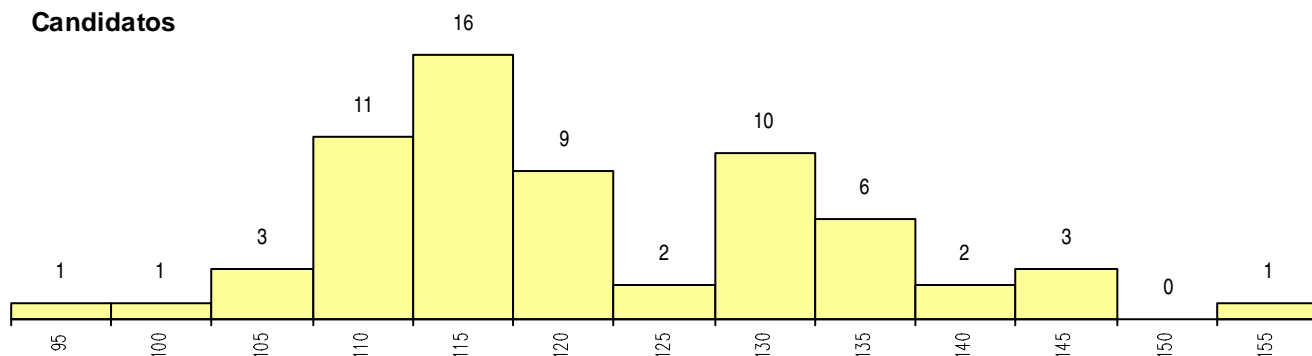

SEXO DOS CANDIDATOS

Sexo	Cands. %	Cols. %
Masc.	4 6	1 6
Femin.	61 94	15 94
Total	65	16

CURSO DO 12º ANO (15 mais frequentes)

Curso 12º ano	Cands. %	Cols. %
U220 Ens. secundário recorrente (todos)	17 26	5 31
R840 Agrupamento 4 / geral	12 18	4 25
R810 Agrupamento 1 / geral	7 11	1 6
R831 Agrupamento 3 / administração	4 6	2 13
P396 Técnico auxiliar de infância	4 6	2 13
R842 Agrupamento 4 / animação social	3 5	1 6
E003 3.º curso	3 5	0 0
R841 Agrupamento 4 / comunicação	2 3	0 0
R820 Agrupamento 2 / geral	2 3	0 0
P389 Animador sociocultural	2 3	0 0
P392 Animador sociocultural/desporto	2 3	0 0
Q900 Emigrantes	1 2	1 6
E004 4.º curso	1 2	0 0
P462 Técnico de animação sociocultural	1 2	0 0
P716 Recepcionista de hotel	1 2	0 0

MÉDIAS dos Colocados

Nota de candidatura	119.5
Prova de ingresso	105.4
Média do 12º ano	127.1
Média do 10º/11º ano	127.1

DISTRIBUIÇÕES DE NOTAS DE CANDIDATURA

Candidatos

Colocados