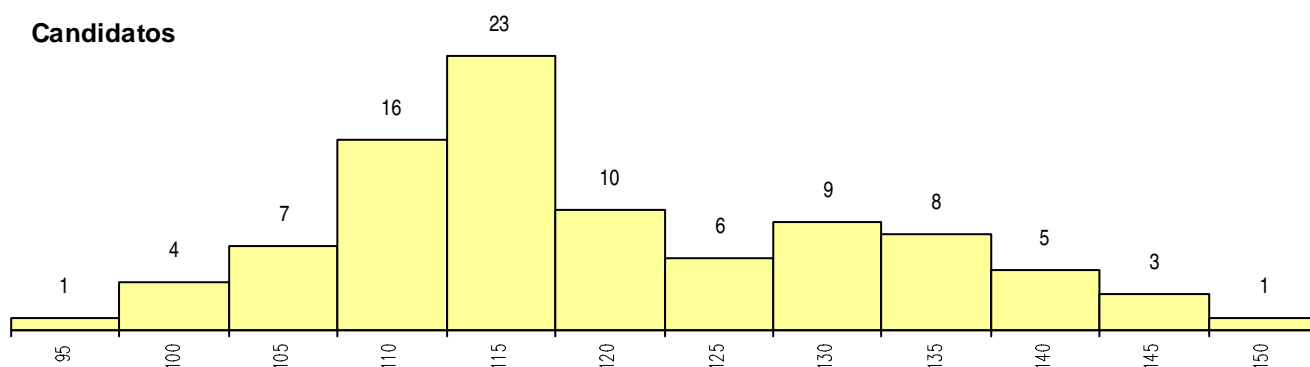

SEXO DOS CANDIDATOS

Sexo	Cands. %	Cols. %
Masc.	10 11	1 6
Femin.	83 89	15 94
Total	93	16

CURSO DO 12º ANO (15 mais frequentes)

Curso 12º ano	Cands. %	Cols. %
U220 Ens. secundário recorrente (todos)	23 25	7 44
R810 Agrupamento 1 / geral	15 16	1 6
R840 Agrupamento 4 / geral	14 15	3 19
R842 Agrupamento 4 / animação social	6 6	1 6
R841 Agrupamento 4 / comunicação	5 5	1 6
R831 Agrupamento 3 / administração	5 5	1 6
E003 3.º curso	5 5	0 0
P389 Animador sociocultural	3 3	0 0
Q900 Emigrantes	2 2	0 0
R820 Agrupamento 2 / geral	2 2	0 0
P337 Técnico de turismo ambiental e rur	2 2	0 0
P396 Técnico auxiliar de infância	2 2	0 0
E004 4.º curso	1 1	1 6
P345 Profissionais de formação bancári	1 1	0 0
P462 Técnico de animação sociocultural	1 1	0 0

MÉDIAS dos Colocados

Nota de candidatura	121.4
Prova de ingresso	112.1
Média do 12º ano	126.8
Média do 10º/11º ano	126.1

DISTRIBUIÇÕES DE NOTAS DE CANDIDATURA

Candidatos

Colocados