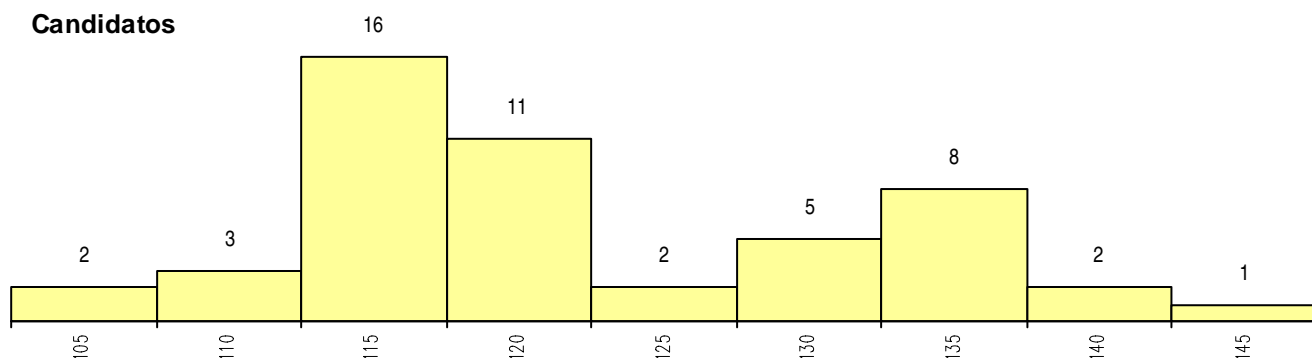

SEXO DOS CANDIDATOS

Sexo	Cands. %	Cols. %
Masc.	7 14	0 0
Femin.	43 86	7 100
Total	50	7

CURSO DO 12º ANO

(15 mais frequentes)

Curso 12º ano	Cands. %	Cols. %
U220 Ens. secundário recorrente (todos)	13 26	2 29
R840 Agrupamento 4 / geral	10 20	1 14
R842 Agrupamento 4 / animação social	8 16	0 0
R810 Agrupamento 1 / geral	5 10	1 14
R831 Agrupamento 3 / administração	3 6	0 0
P389 Animador sociocultural	2 4	2 29
P747 Técnico de gestão agrícola	1 2	1 14
R830 Agrupamento 3 / geral	1 2	0 0
P718 Refrigeração e climatização	1 2	0 0
P511 Instrumentista de sopro	1 2	0 0
P472 Técnico de informática/gestão	1 2	0 0
P386 Técnico de turismo/prof. informação	1 2	0 0
P302 Instrumentista de arco	1 2	0 0
E004 4.º curso	1 2	0 0
E001 1.º curso	1 2	0 0

MÉDIAS dos Colocados

Nota de candidatura	131.9
Prova de ingresso	117.0
Média do 12º ano	139.9
Média do 10º/11º ano	139.9

DISTRIBUIÇÕES DE NOTAS DE CANDIDATURA

Candidatos

Colocados