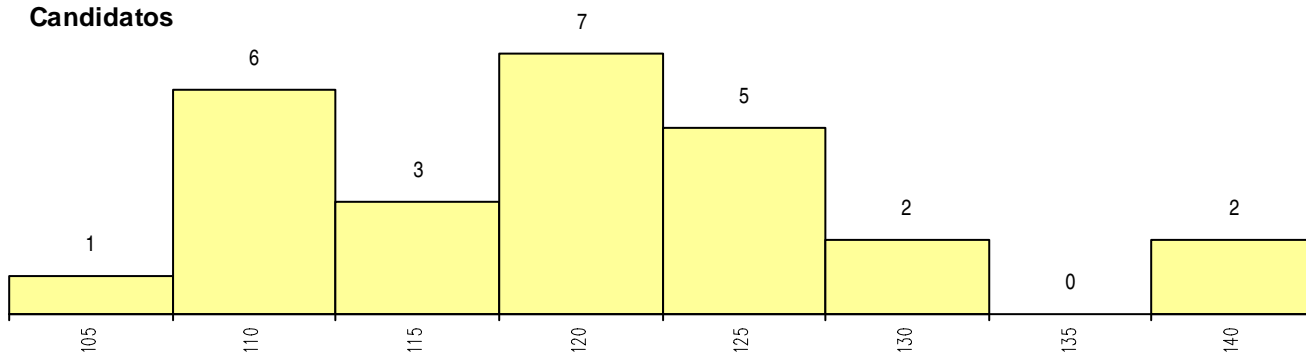

SEXO DOS CANDIDATOS

Sexo	Cands. %	Cols. %
Femin.	26 100	8 100
Total	26	8

CURSO DO 12º ANO

Curso 12º ano	(15 mais frequentes)	
	Cands. %	Cols. %
R840 Agrupamento 4 / geral	16 62	4 50
R810 Agrupamento 1 / geral	3 12	1 13
R841 Agrupamento 4 / comunicação	2 8	1 13
R830 Agrupamento 3 / geral	2 8	1 13
R842 Agrupamento 4 / animação social	1 4	1 13
P557 Técnico de seguros	1 4	0 0
E002 2.º curso	1 4	0 0

MÉDIAS dos Colocados

Nota de candidatura	121.4
Prova de ingresso	119.9
Média do 12º ano	122.3
Média do 10º/11º ano	122.3

DISTRIBUIÇÕES DE NOTAS DE CANDIDATURA

Candidatos

Colocados