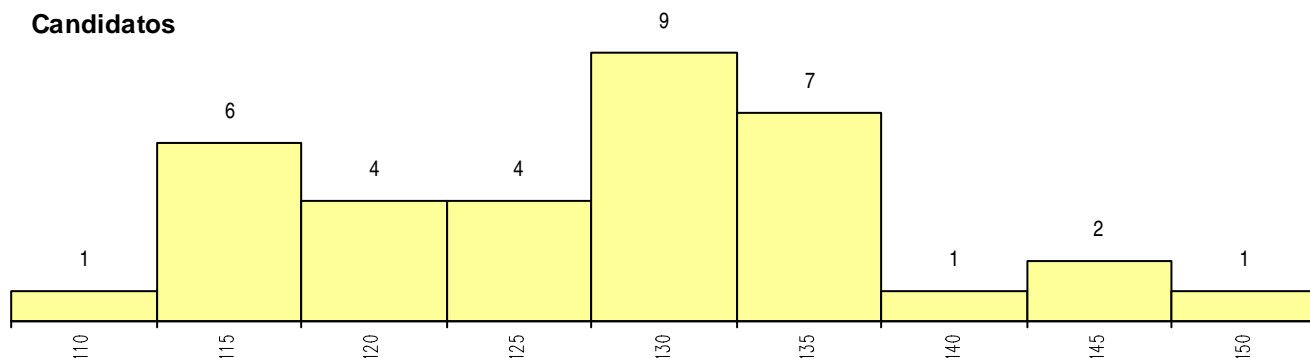

**SEXO DOS CANDIDATOS**

Sexo	Cands. %	Cols. %
Masc.	11 31	1 33
Femin.	24 69	2 67
<b>Total</b>	<b>35</b>	<b>3</b>

**CURSO DO 12º ANO**

Curso 12º ano	(15 mais frequentes)	
	Cands. %	Cols. %
R840 Agrupamento 4 / geral	16 46	2 67
R841 Agrupamento 4 / comunicação	9 26	0 0
R810 Agrupamento 1 / geral	5 14	0 0
U220 Ens. secundário recorrente (todos)	2 6	0 0
R831 Agrupamento 3 / administração	1 3	1 33
P286 Artilharia (EXER)	1 3	0 0
E002 2.º curso	1 3	0 0

**MÉDIAS dos Colocados**

Nota de candidatura	138.8
Prova de ingresso	138.5
Média do 12º ano	139.0
Média do 10º/11º ano	139.0

**DISTRIBUIÇÕES DE NOTAS DE CANDIDATURA**

**Candidatos**

**Colocados**