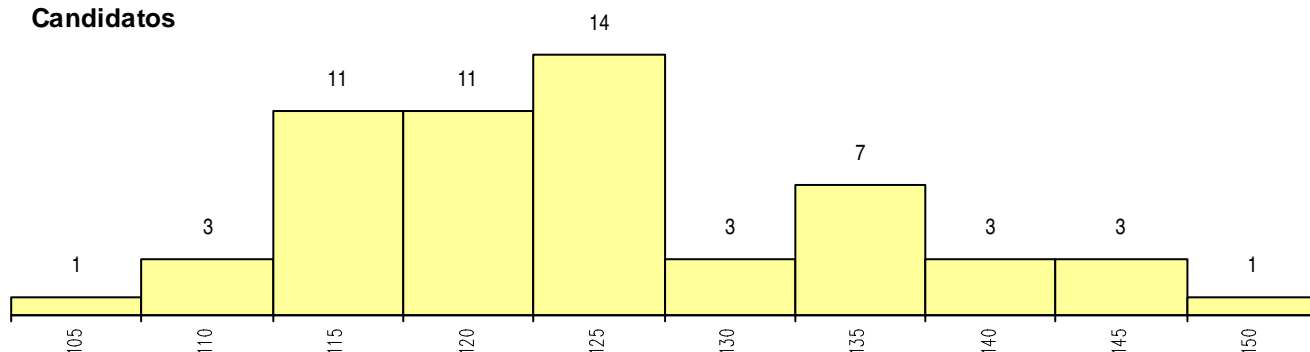

OPÇÃO CANDIDATURA

Opção	Cands. %	Cols. %
1ª	13 23	7 54
2ª	13 23	4 31
3ª	17 30	1 8
4ª	6 11	1 8
5ª	5 9	0 0
6ª	3 5	0 0
Total	57	13

ETAPA COLOCAÇÃO (contingente)

Etapa Colocação	Cands. %	Cols. %	Nota
17 Geral	57 100	13 100	123.8
Total	57	13	

DISTRITO/CAE DE CANDIDATURA

Distrito Origem	Cands. %	Cols. %
Leiria	24 42	6 46
Oeste	7 12	2 15
Santarém	7 12	2 15
Porto	3 5	0 0
Lisboa	3 5	1 8
Coimbra	2 4	0 0
Portalegre	2 4	0 0
Setúbal	1 2	0 0
Viana do Castelo	1 2	1 8
Tâmega	1 2	0 0
Viseu	1 2	0 0
Beja	1 2	0 0
Entre Douro e Vou	1 2	1 8
Faro	1 2	0 0
Évora	1 2	0 0
Castelo Branco	1 2	0 0
Total	57	13

SEXO DOS CANDIDATOS

Sexo	Cands. %	Cols. %
Masc.	2 4	0 0
Femin.	55 96	13 100
Total	57	13

CURSO DO 12º ANO (15 mais frequentes)

Curso 12º ano	Cands. %	Cols. %
R840 Agrupamento 4 / geral	21 37	4 31
U220 Ens. secundário recorrente (todos	14 25	4 31
R810 Agrupamento 1 / geral	11 19	2 15
P392 Animador sociocultural/desporto	2 4	1 8
E003 3.º curso	2 4	0 0
U230 Ens. sec. recorrente privado e coo	1 2	1 8
P557 Técnico de seguros	1 2	1 8
R841 Agrupamento 4 / comunicação	1 2	0 0
R831 Agrupamento 3 / administração	1 2	0 0
R820 Agrupamento 2 / geral	1 2	0 0
Q950 Equivalências	1 2	0 0
P502 Técnico de turismo/profissionais d	1 2	0 0

MÉDIAS dos Colocados

Nota de candidatura	130.4
Prova de ingresso	123.5
Média do 12º ano	134.1
Média do 10º/11º ano	134.1

DISTRIBUIÇÕES DE NOTAS DE CANDIDATURA

Candidatos