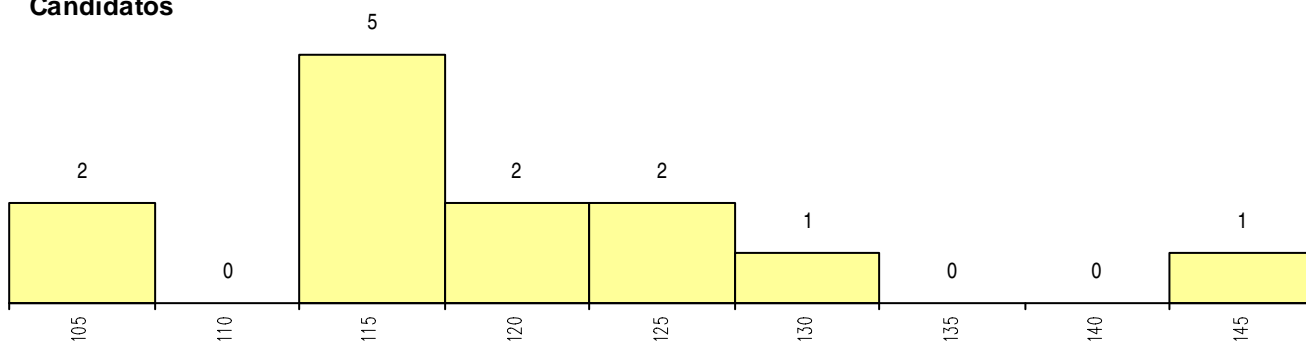

SEXO DOS CANDIDATOS

Sexo	Cands. %	Cols. %
Masc.	6 46	2 50
Femin.	7 54	2 50
Total	13	4

CURSO DO 12º ANO (15 mais frequentes)

Curso 12º ano	Cands. %	Cols. %
R810 Agrupamento 1 / geral	6 46	2 50
U220 Ens. secundário recorrente (todos	5 38	2 50
P430 Técnico de electrónica/comando	1 8	0 0
P381 Técnico de comunicação/marketin	1 8	0 0

MÉDIAS dos Colocados

Nota de candidatura 119.0
 Prova de ingresso 109.0
 Média do 12º ano 124.3
 Média do 10º/11º ano 124.3

DISTRIBUIÇÕES DE NOTAS DE CANDIDATURA

Candidatos

Colocados