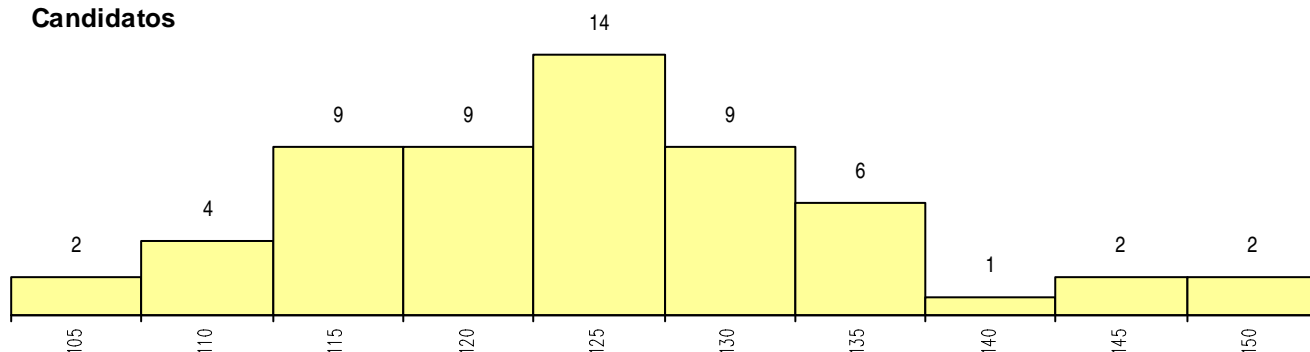

**SEXO DOS CANDIDATOS**

Sexo	Cands. %	Cols. %
Masc.	9 16	0 0
Femin.	49 84	7 100
<b>Total</b>	<b>58</b>	<b>7</b>

**CURSO DO 12º ANO (15 mais frequentes)**

Curso 12º ano	Cands. %	Cols. %
U220 Ens. secundário recorrente (todos)	13 22	2 29
R840 Agrupamento 4 / geral	13 22	1 14
R810 Agrupamento 1 / geral	10 17	1 14
R841 Agrupamento 4 / comunicação	4 7	0 0
E003 3.º curso	3 5	0 0
P442 Técnico de higiene e segurança n	2 3	2 29
R813 Agrupamento 1 / informática	2 3	0 0
R842 Agrupamento 4 / animação social	2 3	0 0
U230 Ens. sec. recorrente privado e coo	1 2	0 0
R830 Agrupamento 3 / geral	1 2	0 0
E002 2.º curso	1 2	0 0
P557 Técnico de seguros	1 2	0 0
P472 Técnico de informática/gestao	1 2	0 0
P441 Artes do espectáculo/realização pl	1 2	0 0
T112 Técnico de contabilidade e gestao	1 2	0 0

**MÉDIAS dos Colocados**

Nota de candidatura	130.4
Prova de ingresso	117.4
Média do 12º ano	137.3
Média do 10º/11º ano	137.3

**DISTRIBUIÇÕES DE NOTAS DE CANDIDATURA**

**Candidatos**

**Colocados**