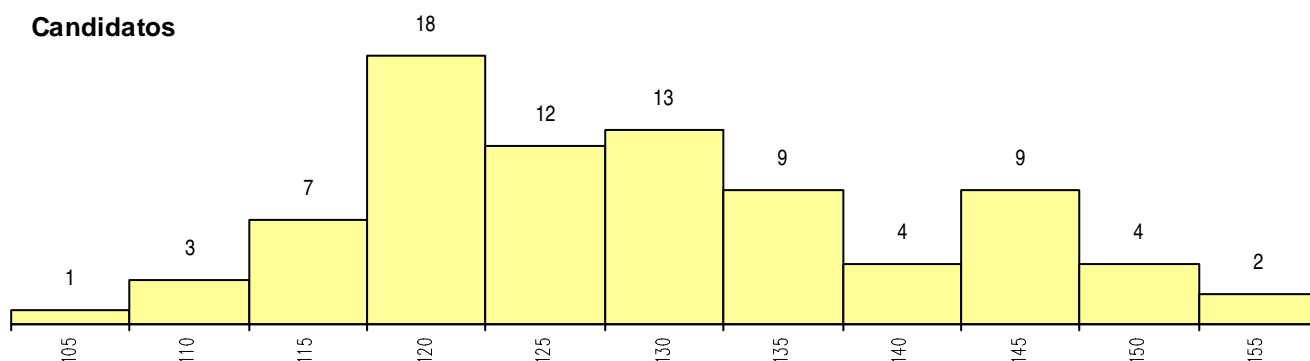

SEXO DOS CANDIDATOS

Sexo	Cands. %	Cols. %
Masc.	3 4	0 0
Femin.	79 96	10 100
Total	82	10

CURSO DO 12º ANO (15 mais frequentes)

Curso 12º ano	Cands. %	Cols. %
R840 Agrupamento 4 / geral	27 33	3 30
U220 Ens. secundário recorrente (todos	21 26	1 10
R810 Agrupamento 1 / geral	16 20	4 40
R841 Agrupamento 4 / comunicação	3 4	1 10
U230 Ens. sec. recorrente privado e coo	2 2	0 0
P532 Técnico de indústria cerâmica	1 1	1 10
E004 4.º curso	1 1	0 0
P381 Técnico de comunicação/marketin	1 1	0 0
P392 Animador sociocultural/desporto	1 1	0 0
P502 Técnico de turismo/profissionais d	1 1	0 0
P564 Técnico de multimédia	1 1	0 0
E003 3.º curso	1 1	0 0
R184 Educador social	1 1	0 0
R820 Agrupamento 2 / geral	1 1	0 0
R830 Agrupamento 3 / geral	1 1	0 0

MÉDIAS dos Colocados

Nota de candidatura	141.8
Prova de ingresso	143.8
Média do 12º ano	140.7
Média do 10º/11º ano	140.7

DISTRIBUIÇÕES DE NOTAS DE CANDIDATURA

Candidatos

Colocados