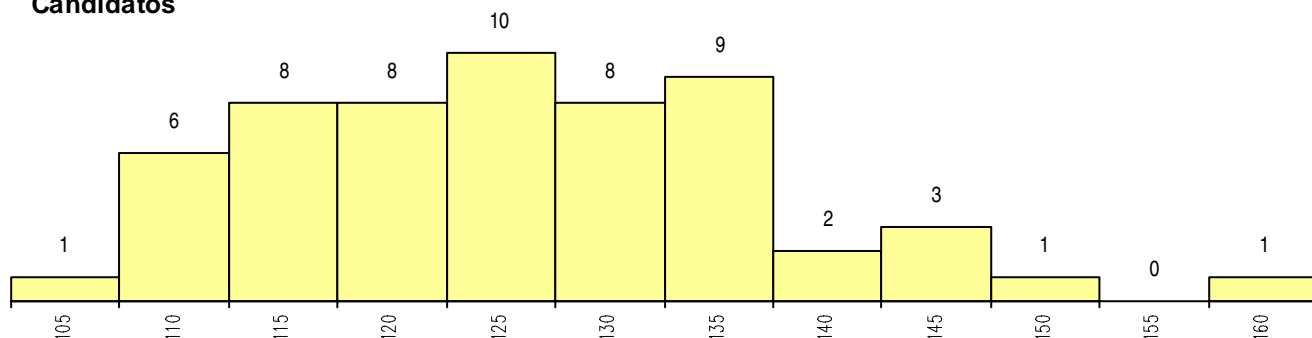

**SEXO DOS CANDIDATOS**

Sexo	Cands. %	Cols. %
Masc.	16 28	3 43
Femin.	41 72	4 57
<b>Total</b>	<b>57</b>	<b>7</b>

**CURSO DO 12º ANO**

Curso 12º ano	(15 mais frequentes)	
	Cands. %	Cols. %
R840 Agrupamento 4 / geral	28 49	3 43
U220 Ens. secundário recorrente (todos	11 19	2 29
R841 Agrupamento 4 / comunicação	4 7	1 14
R842 Agrupamento 4 / animação social	2 4	0 0
R810 Agrupamento 1 / geral	2 4	0 0
P586 Técnico de cozinha	2 4	0 0
P448 Técnico de hotelaria/restauração,	1 2	1 14
R832 Agrupamento 3 / serviços comerci	1 2	0 0
R831 Agrupamento 3 / administração	1 2	0 0
P472 Técnico de informática/gestao	1 2	0 0
P442 Técnico de higiene e segurança n	1 2	0 0
P441 Artes do espectáculo/realização pl	1 2	0 0
P290 Administração militar (EXER)	1 2	0 0
E002 2.º curso	1 2	0 0

**MÉDIAS dos Colocados**

Nota de candidatura	140.9
Prova de ingresso	138.6
Média do 12º ano	142.1
Média do 10º/11º ano	142.1

**DISTRIBUIÇÕES DE NOTAS DE CANDIDATURA**

**Candidatos**

**Colocados**