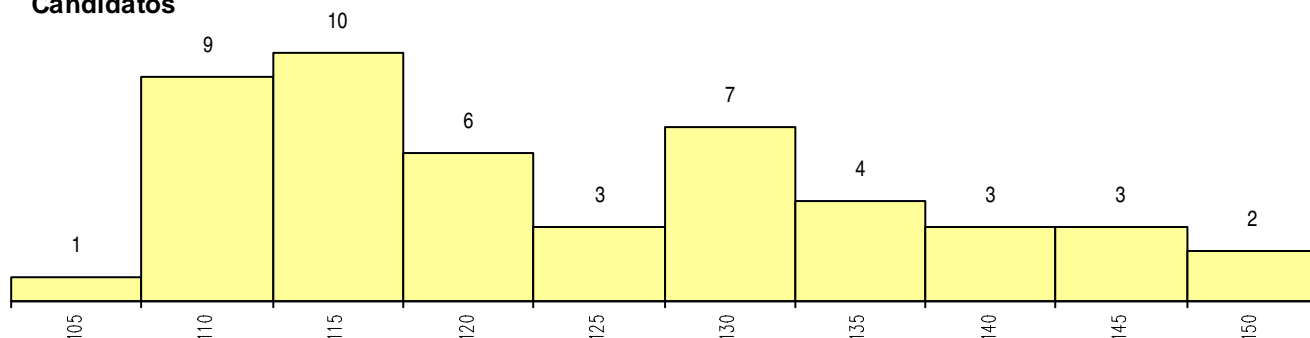

SEXO DOS CANDIDATOS

Sexo	Cands. %	Cols. %
Masc.	13 27	0 0
Femin.	35 73	4 100
Total	48	4

CURSO DO 12º ANO (15 mais frequentes)

Curso 12º ano	Cands. %	Cols. %
R840 Agrupamento 4 / geral	17 35	1 25
U220 Ens. secundário recorrente (todos	7 15	1 25
R831 Agrupamento 3 / administração	6 13	0 0
Q950 Equivalências	2 4	1 25
R830 Agrupamento 3 / geral	2 4	0 0
E003 3.º curso	2 4	0 0
T137 Técnico de moldes	1 2	0 0
T131 Técnico de secretariado	1 2	0 0
R832 Agrupamento 3 / serviços comerci	1 2	0 0
P439 Técnico de gestao de pequenas e	1 2	0 0
P389 Animador sociocultural	1 2	0 0
P250 Cozinha/pastelaria (INFT)	1 2	0 0
E004 4.º curso	1 2	0 0
E002 2.º curso	1 2	0 0

MÉDIAS dos Colocados

Nota de candidatura	140.9
Prova de ingresso	139.8
Média do 12º ano	141.5
Média do 10º/11º ano	141.5

DISTRIBUIÇÕES DE NOTAS DE CANDIDATURA

Candidatos

Colocados