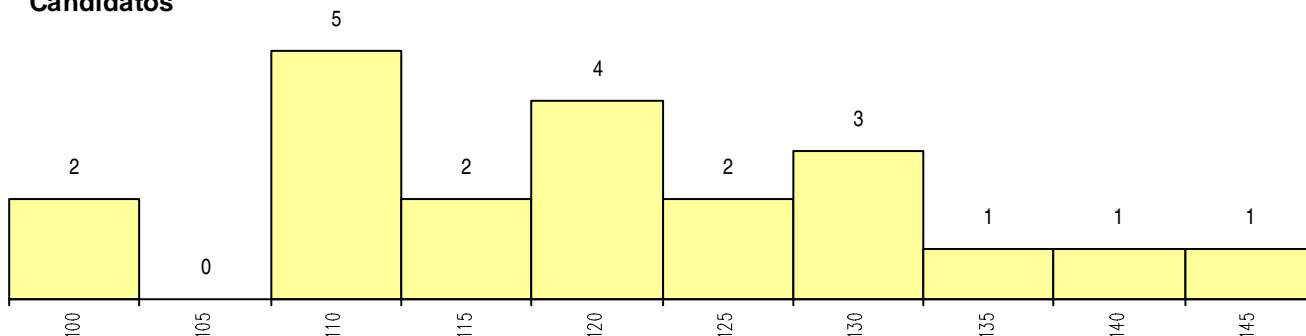

**SEXO DOS CANDIDATOS**

Sexo	Cands. %	Cols. %
Masc.	10 48	6 67
Femin.	11 52	3 33
<b>Total</b>	21	9

**CURSO DO 12º ANO (15 mais frequentes)**

Curso 12º ano	Cands. %	Cols. %
R810 Agrupamento 1 / geral	16 76	5 56
U220 Ens. secundário recorrente (todos	3 14	2 22
P472 Técnico de informática/gestao	1 5	1 11
P290 Administração militar (EXER)	1 5	1 11

**MÉDIAS dos Colocados**

Nota de candidatura 118.9  
 Prova de ingresso 95.2  
 Média do 12º ano 131.7  
 Média do 10º/11º ano 131.7

**DISTRIBUIÇÕES DE NOTAS DE CANDIDATURA**

**Candidatos**

**Colocados**