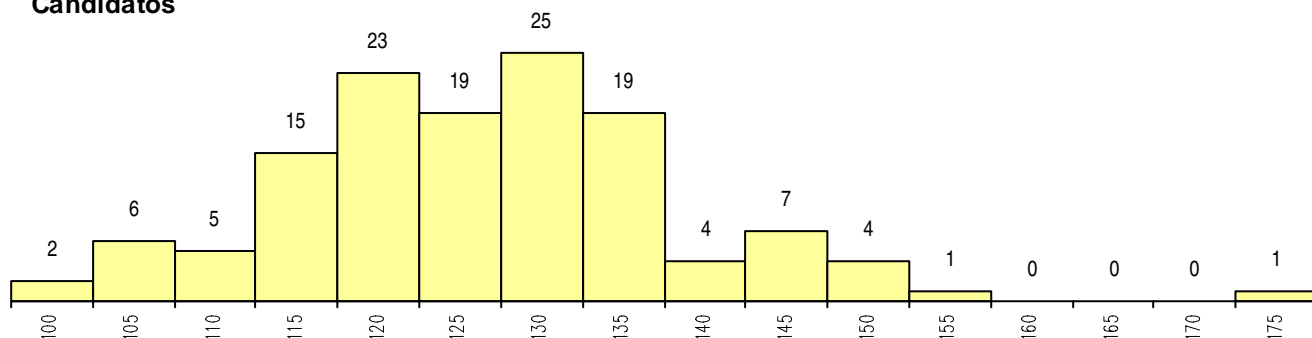

SEXO DOS CANDIDATOS

Sexo	Cands. %	Cols. %
Masc.	1 1	0 0
Femin.	130 99	12 100
Total	131	12

CURSO DO 12º ANO (15 mais frequentes)

Curso 12º ano	Cands. %	Cols. %
R840 Agrupamento 4 / geral	38 29	2 17
R810 Agrupamento 1 / geral	31 24	5 42
U220 Ens. secundário recorrente (todos	20 15	1 8
R820 Agrupamento 2 / geral	6 5	1 8
R841 Agrupamento 4 / comunicação	6 5	1 8
R831 Agrupamento 3 / administração	6 5	1 8
R842 Agrupamento 4 / animação social	4 3	0 0
R830 Agrupamento 3 / geral	4 3	0 0
U230 Ens. sec. recorrente privado e coo	3 2	0 0
P396 Técnico auxiliar de infância	3 2	0 0
E004 4.º curso	2 2	0 0
R856 Geral de artes 1	1 1	1 8
E003 3.º curso	1 1	0 0
P309 Animador social (sociocultural)/téc	1 1	0 0
P381 Técnico de comunicação/marketin	1 1	0 0

MÉDIAS dos Colocados

Nota de candidatura	141.1
Prova de ingresso	142.7
Média do 12º ano	139.4
Média do 10º/11º ano	139.4

DISTRIBUIÇÕES DE NOTAS DE CANDIDATURA

Candidatos

Colocados