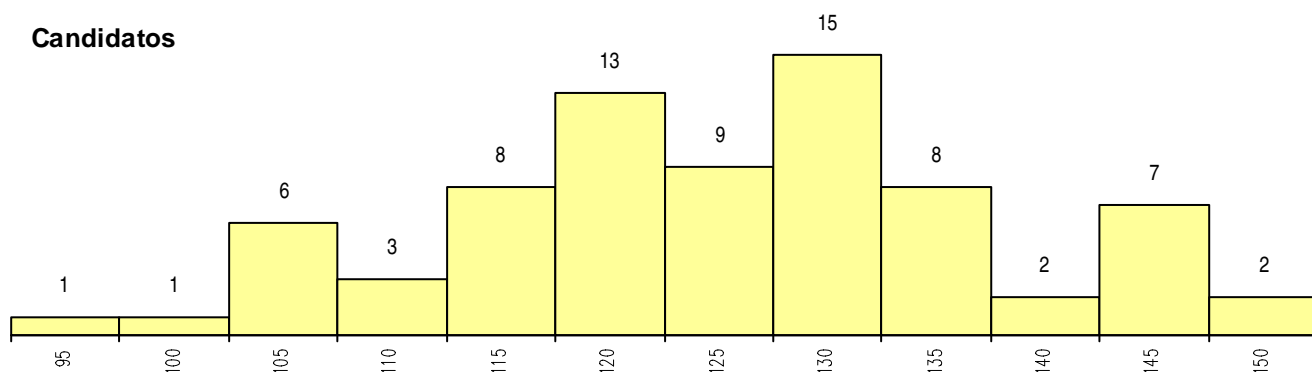

SEXO DOS CANDIDATOS

Sexo	Cands. %	Cols. %
Masc.	6 8	0 0
Femin.	69 92	6 100
Total	75	6

CURSO DO 12º ANO (15 mais frequentes)

Curso 12º ano	Cands. %	Cols. %
R840 Agrupamento 4 / geral	28 37	4 67
U220 Ens. secundário recorrente (todos	11 15	1 17
R810 Agrupamento 1 / geral	10 13	1 17
U230 Ens. sec. recorrente privado e coo	4 5	0 0
R842 Agrupamento 4 / animação social	3 4	0 0
R830 Agrupamento 3 / geral	3 4	0 0
P381 Técnico de comunicação/marketin	2 3	0 0
R820 Agrupamento 2 / geral	2 3	0 0
R841 Agrupamento 4 / comunicação	2 3	0 0
R831 Agrupamento 3 / administração	1 1	0 0
E001 1.º curso	1 1	0 0
P764 Técnico de secretariado	1 1	0 0
P448 Técnico de hotelaria/restauração,	1 1	0 0
P418 Design de moda	1 1	0 0
P396 Técnico auxiliar de infância	1 1	0 0

MÉDIAS dos Colocados

Nota de candidatura	135.3
Prova de ingresso	138.0
Média do 12º ano	132.5
Média do 10º/11º ano	132.5

DISTRIBUIÇÕES DE NOTAS DE CANDIDATURA

Candidatos

Colocados