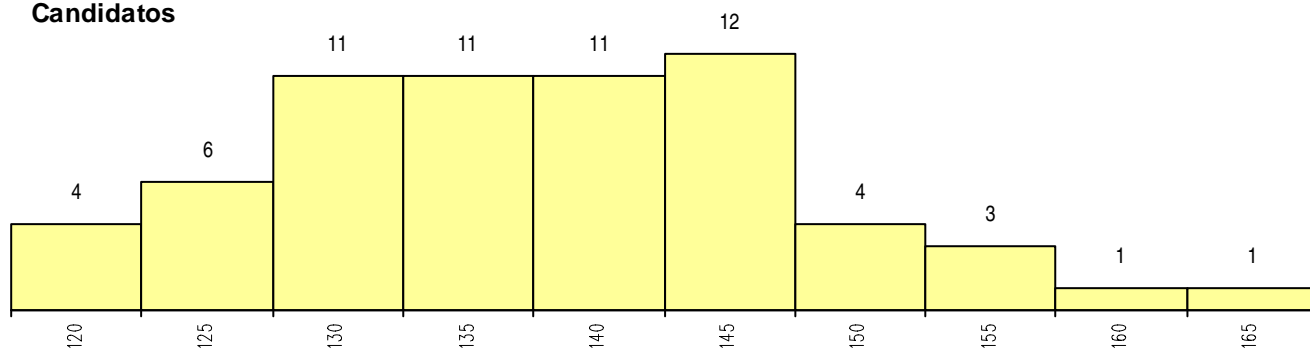

**SEXO DOS CANDIDATOS**

Sexo	Cands. %	Cols. %
Masc.	25 39	1 14
Femin.	39 61	6 86
<b>Total</b>	<b>64</b>	<b>7</b>

**CURSO DO 12º ANO**

(15 mais frequentes)

Curso 12º ano	Cands. %	Cols. %
R820 Agrupamento 2 / geral	19 30	3 43
R840 Agrupamento 4 / geral	13 20	0 0
R810 Agrupamento 1 / geral	10 16	0 0
R813 Agrupamento 1 / informática	4 6	0 0
R821 Agrupamento 2 / design	3 5	1 14
U220 Ens. secundário recorrente (todos)	3 5	0 0
R830 Agrupamento 3 / geral	3 5	0 0
R886 Geral de artes (novos planos)	2 3	2 29
R841 Agrupamento 4 / comunicação	2 3	1 14
R881 Arte e tecnologias de comunicaçã	1 2	0 0
R822 Agrupamento 2 / artes e ofícios	1 2	0 0
P584 Técnico de fotografia/publicitária/jo	1 2	0 0
P381 Técnico de comunicação/marketin	1 2	0 0
P374 Audio e vídeo/produção/pós-produ	1 2	0 0

**MÉDIAS dos Colocados**

Nota de candidatura	152.3
Prova de ingresso	150.7
Média do 12º ano	153.9
Média do 10º/11º ano	153.9

**DISTRIBUIÇÕES DE NOTAS DE CANDIDATURA**

**Candidatos**

**Colocados**