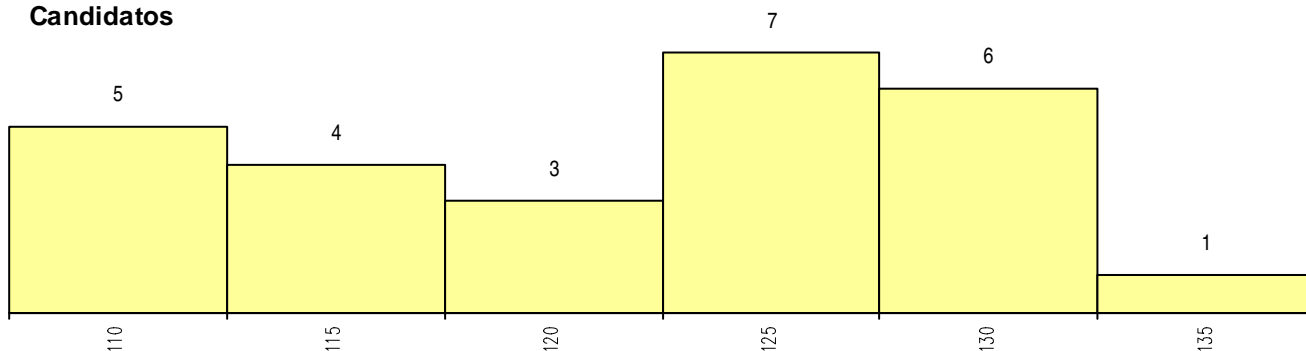

**SEXO DOS CANDIDATOS**

Sexo	Cands. %	Cols. %
Femin.	26 100	9 100
<b>Total</b>	<b>26</b>	<b>9</b>

**CURSO DO 12º ANO (15 mais frequentes)**

Curso 12º ano	Cands. %	Cols. %
R810 Agrupamento 1 / geral	10 38	4 44
R840 Agrupamento 4 / geral	8 31	3 33
U220 Ens. secundário recorrente (todos	5 19	1 11
R830 Agrupamento 3 / geral	1 4	1 11
P557 Técnico de seguros	1 4	0 0
P396 Técnico auxiliar de infância	1 4	0 0

**MÉDIAS dos Colocados**

Nota de candidatura	122.9
Prova de ingresso	114.7
Média do 12º ano	128.3
Média do 10º/11º ano	128.3

**DISTRIBUIÇÕES DE NOTAS DE CANDIDATURA**

**Candidatos**

**Colocados**