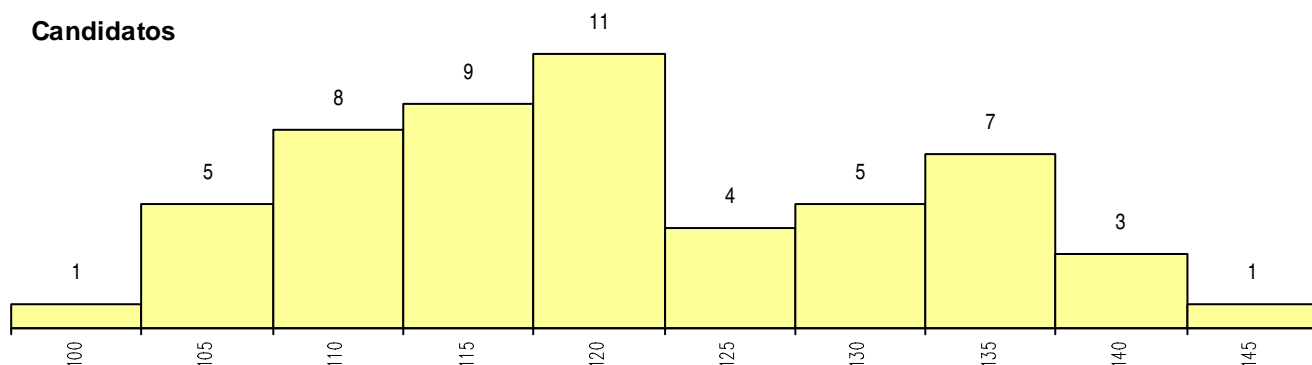

SEXO DOS CANDIDATOS

Sexo	Cands. %	Cols. %
Masc.	3 6	0 0
Femin.	51 94	12 100
Total	54	12

CURSO DO 12º ANO

Curso 12º ano	Cands. %	Cols. %
R840 Agrupamento 4 / geral	14 26	3 25
R810 Agrupamento 1 / geral	14 26	2 17
U220 Ens. secundário recorrente (todos)	11 20	6 50
R842 Agrupamento 4 / animação social	4 7	0 0
R820 Agrupamento 2 / geral	3 6	1 8
R841 Agrupamento 4 / comunicação	2 4	0 0
U230 Ens. sec. recorrente privado e coo	1 2	0 0
P564 Técnico de multimédia	1 2	0 0
P557 Técnico de seguros	1 2	0 0
P396 Técnico auxiliar de infância	1 2	0 0
P392 Animador sociocultural/desporto	1 2	0 0

(15 mais frequentes)

MÉDIAS dos Colocados

Nota de candidatura	116.4
Prova de ingresso	105.8
Média do 12º ano	123.5
Média do 10º/11º ano	123.5

DISTRIBUIÇÕES DE NOTAS DE CANDIDATURA

Candidatos

Colocados