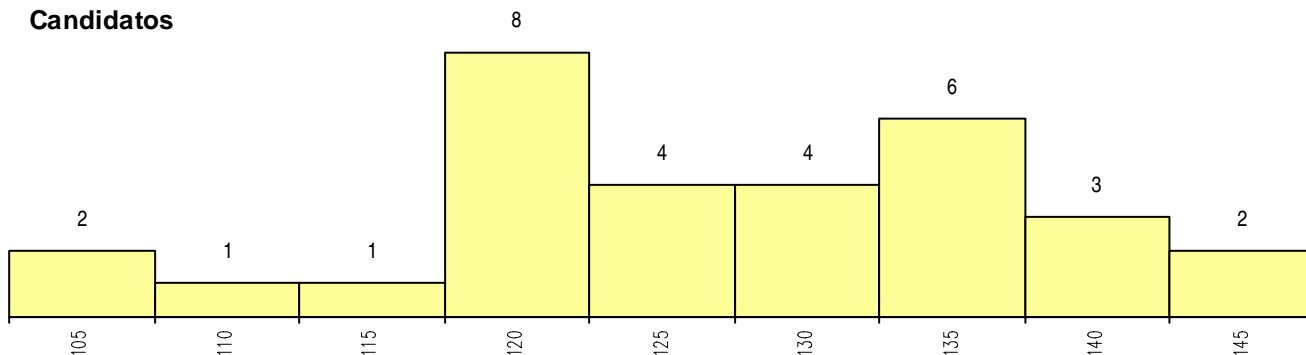

SEXO DOS CANDIDATOS

Sexo	Cands. %	Cols. %
Femin.	31 100	2 100
Total	31	2

CURSO DO 12º ANO (15 mais frequentes)

Curso 12º ano	Cands. %	Cols. %
R840 Agrupamento 4 / geral	16 52	2 100
U220 Ens. secundário recorrente (todos	6 19	0 0
R830 Agrupamento 3 / geral	2 6	0 0
R820 Agrupamento 2 / geral	2 6	0 0
R810 Agrupamento 1 / geral	2 6	0 0
R842 Agrupamento 4 / animação social	1 3	0 0
E003 3.º curso	1 3	0 0

MÉDIAS dos Colocados

Nota de candidatura	143.6
Prova de ingresso	141.8
Média do 12º ano	144.5
Média do 10º/11º ano	144.5

DISTRIBUIÇÕES DE NOTAS DE CANDIDATURA

Candidatos

Colocados