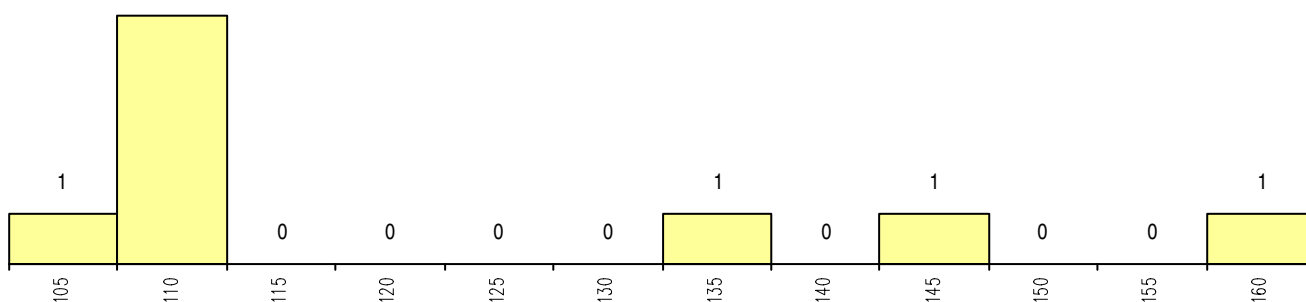

**CURSO DO 12º ANO (15 mais frequentes)**

Curso 12º ano	Cands. %	Cols. %
R820 Agrupamento 2 / geral	5 56	2 50
R821 Agrupamento 2 / design	3 33	2 50
U220 Ens. secundário recorrente (todos	1 11	0 0

**MÉDIAS dos Colocados**

Nota de candidatura 110.1  
 Prova de ingresso 97.4  
 Média do 12º ano 122.8  
 Média do 10º/11º ano 122.8

**DISTRIBUIÇÕES DE NOTAS DE CANDIDATURA**

**Candidatos** 5

**Colocados** 4