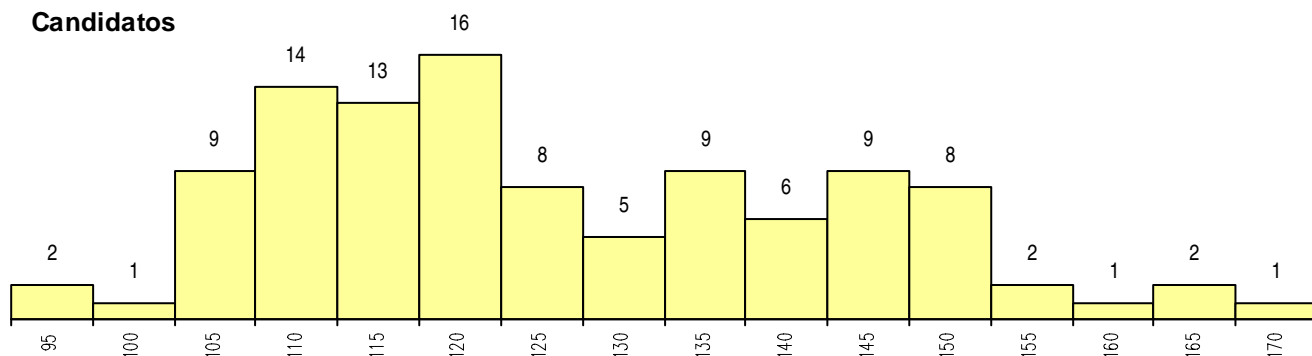

**SEXO DOS CANDIDATOS**

Sexo	Cands. %	Cols. %
Masc.	33 31	1 17
Femin.	73 69	5 83
<b>Total</b>	<b>106</b>	<b>6</b>

**CURSO DO 12º ANO (15 mais frequentes)**

Curso 12º ano	Cands. %	Cols. %
U220 Ens. secundário recorrente (todos)	40 38	3 50
R840 Agrupamento 4 / geral	18 17	1 17
R810 Agrupamento 1 / geral	12 11	2 33
R831 Agrupamento 3 / administração	9 8	0 0
R841 Agrupamento 4 / comunicação	4 4	0 0
E003 3.º curso	4 4	0 0
R830 Agrupamento 3 / geral	2 2	0 0
U230 Ens. sec. recorrente privado e coo	2 2	0 0
E002 2.º curso	2 2	0 0
P777 Técnico intermédio de programação	1 1	0 0
E004 4.º curso	1 1	0 0
P331 Técnico de planeamento e gestão	1 1	0 0
P384 Técnico de comércio	1 1	0 0
P389 Animador sociocultural	1 1	0 0
P502 Técnico de turismo/profissionais d	1 1	0 0

**MÉDIAS dos Colocados**

Nota de candidatura	157.0
Prova de ingresso	165.7
Média do 12º ano	148.3
Média do 10º/11º ano	148.3

**DISTRIBUIÇÕES DE NOTAS DE CANDIDATURA**

**Candidatos**

**Colocados**