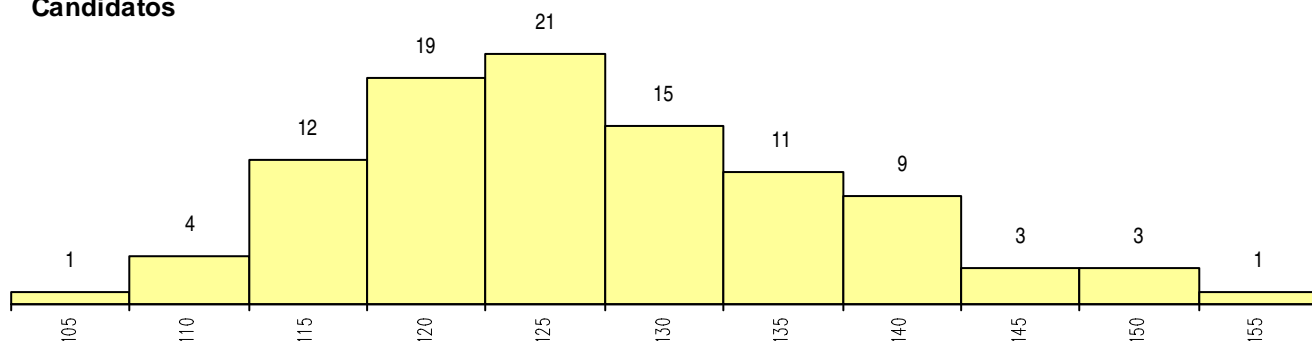

SEXO DOS CANDIDATOS

Sexo	Cands. %	Cols. %
Masc.	88 89	8 73
Femin.	11 11	3 27
Total	99	11

CURSO DO 12º ANO (15 mais frequentes)

Curso 12º ano	Cands. %	Cols. %
R810 Agrupamento 1 / geral	58 59	7 64
R813 Agrupamento 1 / informática	14 14	2 18
R174 Informática	8 8	0 0
U220 Ens. secundário recorrente (todos	5 5	0 0
R165 Informática	2 2	0 0
U230 Ens. sec. recorrente privado e coo	2 2	0 0
R185 Indústrias gráficas e transf. do pap	1 1	1 9
R830 Agrupamento 3 / geral	1 1	1 9
R187 Electrónica	1 1	0 0
R811 Agrupamento 1 / construção civil	1 1	0 0
P342 Técnico de serviços comerciais/ve	1 1	0 0
R167 Química	1 1	0 0
R164 Electrotecnia	1 1	0 0
P740 Técnico de electrónica	1 1	0 0
P564 Técnico de multimédia	1 1	0 0

MÉDIAS dos Colocados

Nota de candidatura	141.0
Prova de ingresso	123.1
Média do 12º ano	150.6
Média do 10º/11º ano	150.6

DISTRIBUIÇÕES DE NOTAS DE CANDIDATURA

Candidatos

Colocados