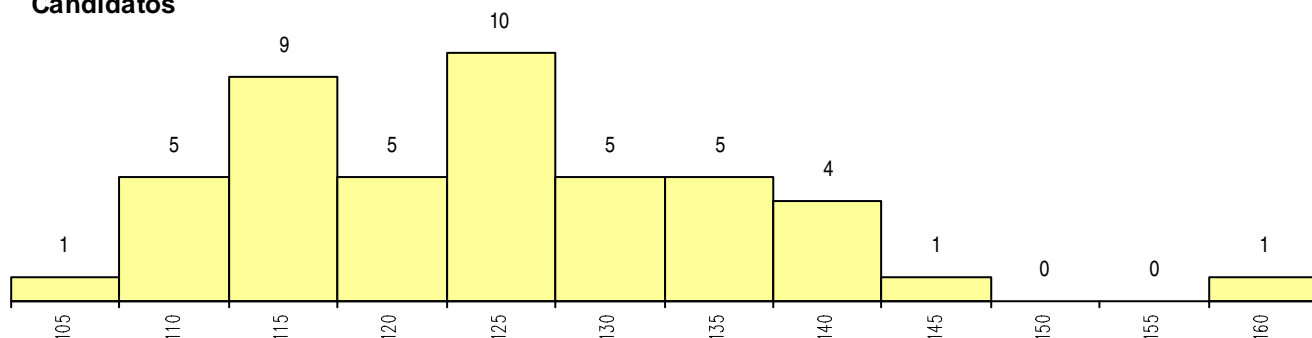

**SEXO DOS CANDIDATOS**

Sexo	Cands. %	Cols. %
Masc.	43 93	23 96
Femin.	3 7	1 4
<b>Total</b>	<b>46</b>	<b>24</b>

**CURSO DO 12º ANO (15 mais frequentes)**

Curso 12º ano	Cands. %	Cols. %
R810 Agrupamento 1 / geral	14 30	7 29
U220 Ens. secundário recorrente (todos	8 17	3 13
R813 Agrupamento 1 / informática	6 13	3 13
R174 Informática	4 9	3 13
R812 Agrupamento 1 / electrotecnia/elec	3 7	0 0
U230 Ens. sec. recorrente privado e coo	2 4	1 4
R190 Informática	1 2	1 4
R167 Química	1 2	1 4
R165 Informática	1 2	1 4
P627 Técnico de informática aplicada/in	1 2	1 4
P564 Técnico de multimédia	1 2	1 4
P427 Técnico de electrónica/hardware	1 2	1 4
P342 Técnico de serviços comerciais/ve	1 2	1 4
R185 Indústrias gráficas e transf. do pap	1 2	0 0
P738 Técnico de electricidade e electrón	1 2	0 0

**MÉDIAS dos Colocados**

Nota de candidatura	122.7
Prova de ingresso	108.9
Média do 12º ano	130.1
Média do 10º/11º ano	130.1

**DISTRIBUIÇÕES DE NOTAS DE CANDIDATURA**

**Candidatos**

**Colocados**