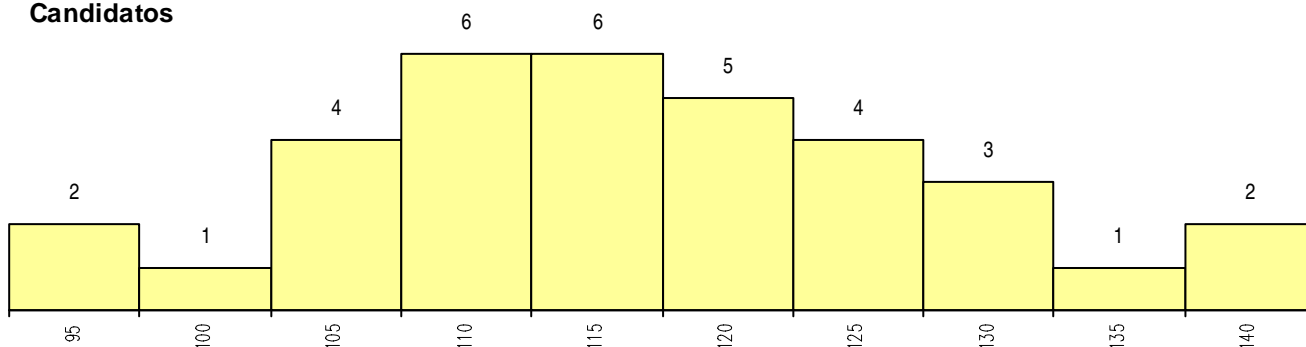

**SEXO DOS CANDIDATOS**

Sexo	Cands. %	Cols. %
Masc.	16 47	4 44
Femin.	18 53	5 56
<b>Total</b>	<b>34</b>	<b>9</b>

**CURSO DO 12º ANO (15 mais frequentes)**

Curso 12º ano	Cands. %	Cols. %
R810 Agrupamento 1 / geral	21 62	4 44
U220 Ens. secundário recorrente (todos	7 21	1 11
P436 Técnico de gestao agrícola	4 12	3 33
P317 Técnico de coordenação e produç	1 3	1 11
P442 Técnico de higiene e segurança n	1 3	0 0

**MÉDIAS dos Colocados**

Nota de candidatura 117.2  
 Prova de ingresso 77.6  
 Média do 12º ano 138.6  
 Média do 10º/11º ano 138.6

**DISTRIBUIÇÕES DE NOTAS DE CANDIDATURA**

**Candidatos**

**Colocados**