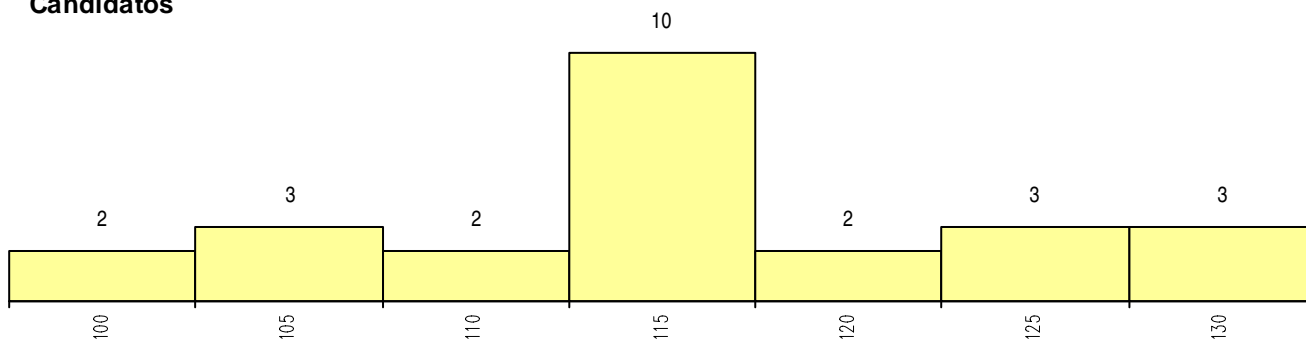

Estabelecimento: 3145 Instituto Politécnico de Santarém - Escola Superior de Desporto de Rio Maior
Curso Superior: 1158 Desporto, variante de Condição Física
Bacharelato+Licenciatura

OPÇÃO CANDIDATURA

Opção	Cands. %	Cols. %
1ª	8 32	6 86
2ª	4 16	1 14
3ª	3 12	0 0
4ª	4 16	0 0
5ª	4 16	0 0
6ª	2 8	0 0
Total	25	7

ETAPA COLOCAÇÃO (contingente)

Etapa Colocação	Cands. %	Cols. %	Nota
17 Geral	25 100	7 100	113.8
Total	25	7	

DISTRITO/CAE DE CANDIDATURA

Distrito Origem	Cands. %	Cols. %
Santarém	5 20	2 29
Lisboa	5 20	0 0
Oeste	3 12	3 43
Tâmega	2 8	0 0
Entre Douro e Vou	2 8	0 0
Setúbal	2 8	1 14
Leiria	2 8	1 14
Porto	1 4	0 0
Portalegre	1 4	0 0
Évora	1 4	0 0
Coimbra	1 4	0 0
Total	25	7

SEXO DOS CANDIDATOS

Sexo	Cands. %	Cols. %
Masc.	18 72	4 57
Femin.	7 28	3 43
Total	25	7

CURSO DO 12º ANO (15 mais frequentes)

Curso 12º ano	Cands. %	Cols. %
U220 Ens. secundário recorrente (todos)	14 56	3 43
R810 Agrupamento 1 / geral	8 32	2 29
R840 Agrupamento 4 / geral	1 4	1 14
R820 Agrupamento 2 / geral	1 4	1 14
P392 Animador sociocultural/desporto	1 4	0 0

MÉDIAS dos Colocados

Nota de candidatura 119.7
Prova de ingresso 107.9
Média do 12º ano 127.6
Média do 10º/11º ano 127.6

DISTRIBUIÇÕES DE NOTAS DE CANDIDATURA

Candidatos