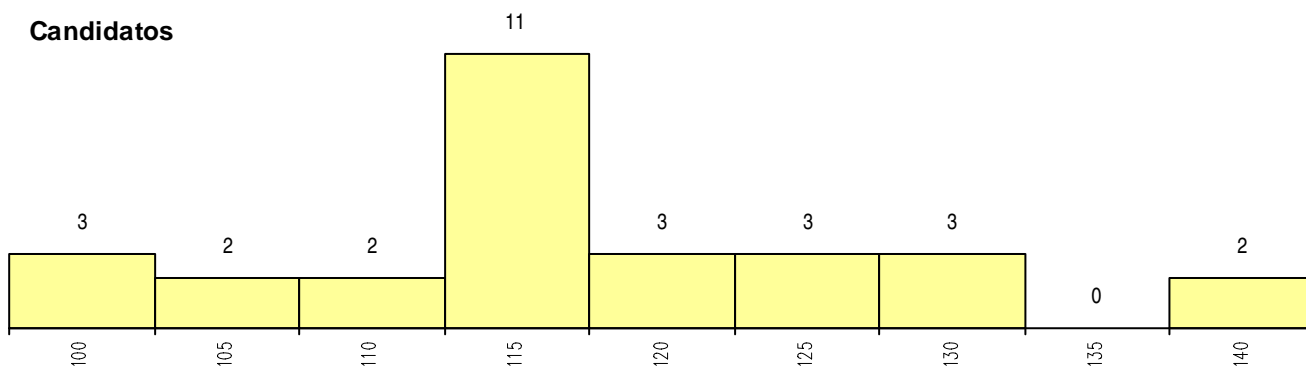

**SEXO DOS CANDIDATOS**

Sexo	Cands. %	Cols. %
Masc.	16 55	3 38
Femin.	13 45	5 63
<b>Total</b>	<b>29</b>	<b>8</b>

**CURSO DO 12º ANO**

(15 mais frequentes)

Curso 12º ano	Cands. %	Cols. %
U220 Ens. secundário recorrente (todos)	12 41	4 50
R810 Agrupamento 1 / geral	12 41	3 38
R840 Agrupamento 4 / geral	2 7	1 13
R820 Agrupamento 2 / geral	1 3	0 0
P392 Animador sociocultural/desporto	1 3	0 0
P381 Técnico de comunicação/marketin	1 3	0 0

**MÉDIAS dos Colocados**

Nota de candidatura 116.1  
 Prova de ingresso 108.1  
 Média do 12º ano 121.5  
 Média do 10º/11º ano 121.5

**DISTRIBUIÇÕES DE NOTAS DE CANDIDATURA**

**Candidatos**

**Colocados**