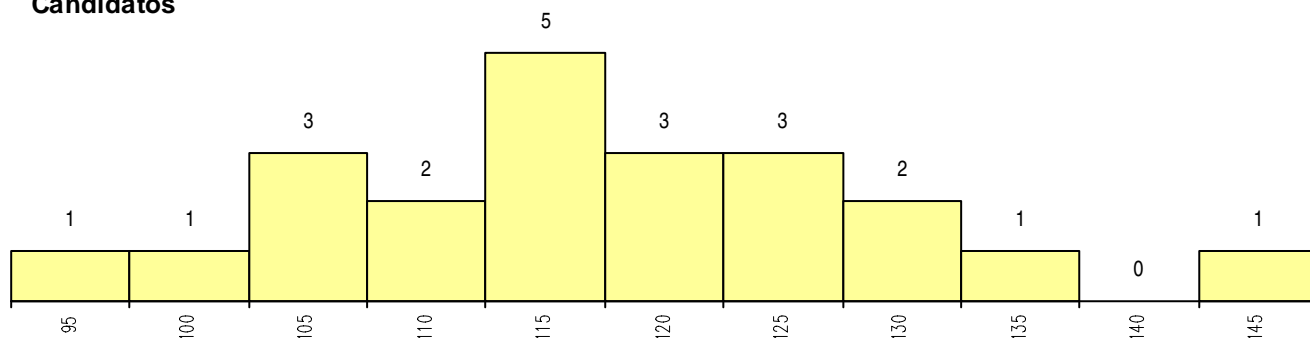

SEXO DOS CANDIDATOS

Sexo	Cands. %	Cols. %
Masc.	17 77	5 100
Femin.	5 23	0 0
Total	22	5

CURSO DO 12º ANO

Curso 12º ano	(15 mais frequentes)	
	Cands. %	Cols. %
R810 Agrupamento 1 / geral	10 45	3 60
U220 Ens. secundário recorrente (todos	8 36	1 20
P448 Técnico de hotelaria/restauração,	1 5	1 20
R820 Agrupamento 2 / geral	1 5	0 0
P392 Animador sociocultural/desporto	1 5	0 0
E001 1.º curso	1 5	0 0

MÉDIAS dos Colocados

Nota de candidatura	112.6
Prova de ingresso	100.0
Média do 12º ano	121.0
Média do 10º/11º ano	121.0

DISTRIBUIÇÕES DE NOTAS DE CANDIDATURA

Candidatos

Colocados