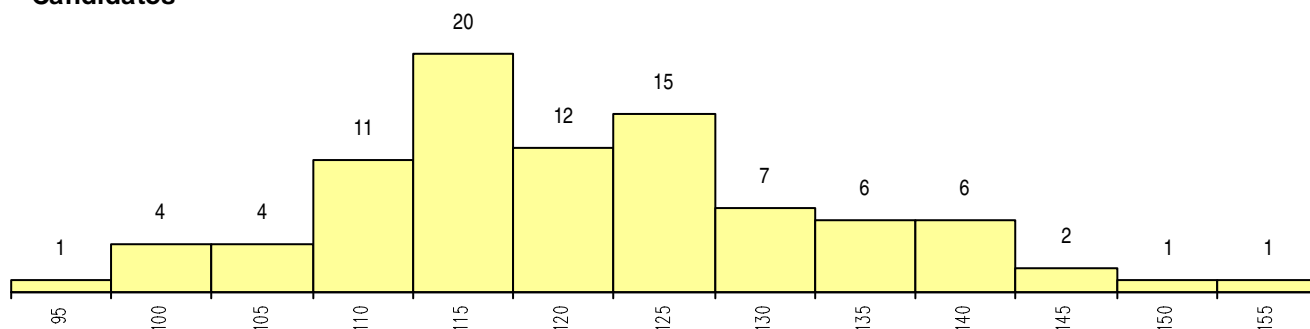

**SEXO DOS CANDIDATOS**

Sexo	Cands. %	Cols. %
Masc.	7 8	0 0
Femin.	83 92	6 100
<b>Total</b>	<b>90</b>	<b>6</b>

**CURSO DO 12º ANO (15 mais frequentes)**

Curso 12º ano	Cands. %	Cols. %
R840 Agrupamento 4 / geral	26 29	1 17
U220 Ens. secundário recorrente (todos	25 28	3 50
R810 Agrupamento 1 / geral	8 9	1 17
R842 Agrupamento 4 / animação social	4 4	0 0
R841 Agrupamento 4 / comunicação	4 4	0 0
E003 3.º curso	4 4	0 0
R821 Agrupamento 2 / design	3 3	0 0
R820 Agrupamento 2 / geral	3 3	0 0
U230 Ens. sec. recorrente privado e coo	2 2	0 0
E001 1.º curso	2 2	0 0
P541 Química tecnológica/analista de la	1 1	1 17
E004 4.º curso	1 1	0 0
P381 Técnico de comunicação/marketin	1 1	0 0
P389 Animador sociocultural	1 1	0 0
P396 Técnico auxiliar de infância	1 1	0 0

**MÉDIAS dos Colocados**

Nota de candidatura	140.3
Prova de ingresso	141.8
Média do 12º ano	138.8
Média do 10º/11º ano	138.8

**DISTRIBUIÇÕES DE NOTAS DE CANDIDATURA**

**Candidatos**

**Colocados**