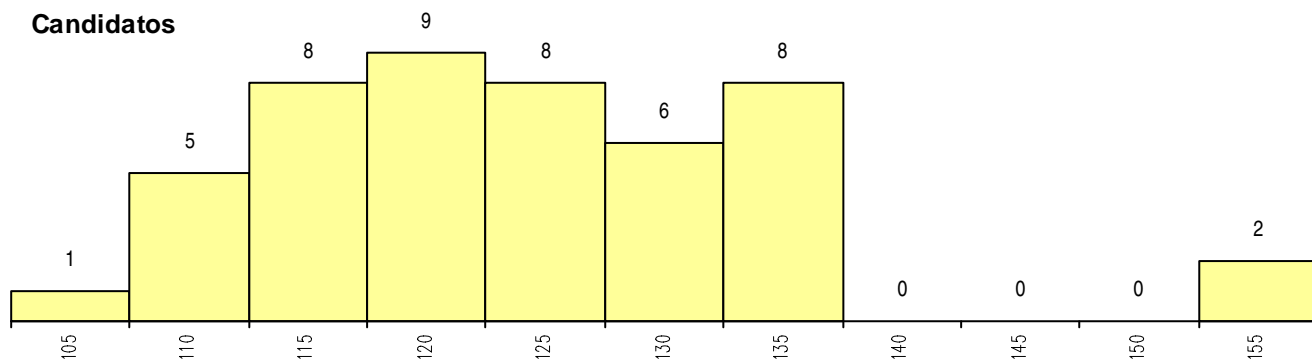

**SEXO DOS CANDIDATOS**

Sexo	Cands. %	Cols. %
Masc.	14 30	1 14
Femin.	33 70	6 86
<b>Total</b>	<b>47</b>	<b>7</b>

**CURSO DO 12º ANO**

(15 mais frequentes)

Curso 12º ano	Cands. %	Cols. %
R840 Agrupamento 4 / geral	29 62	5 71
R841 Agrupamento 4 / comunicação	7 15	1 14
U220 Ens. secundário recorrente (todos)	4 9	0 0
R813 Agrupamento 1 / informática	2 4	0 0
R842 Agrupamento 4 / animação social	1 2	1 14
R810 Agrupamento 1 / geral	1 2	0 0
P764 Técnico de secretariado	1 2	0 0
P430 Técnico de electrónica/comando	1 2	0 0
P381 Técnico de comunicação/marketin	1 2	0 0

**MÉDIAS dos Colocados**

Nota de candidatura	131.5
Prova de ingresso	127.9
Média do 12º ano	135.1
Média do 10º/11º ano	135.1

**DISTRIBUIÇÕES DE NOTAS DE CANDIDATURA**

**Candidatos**

**Colocados**