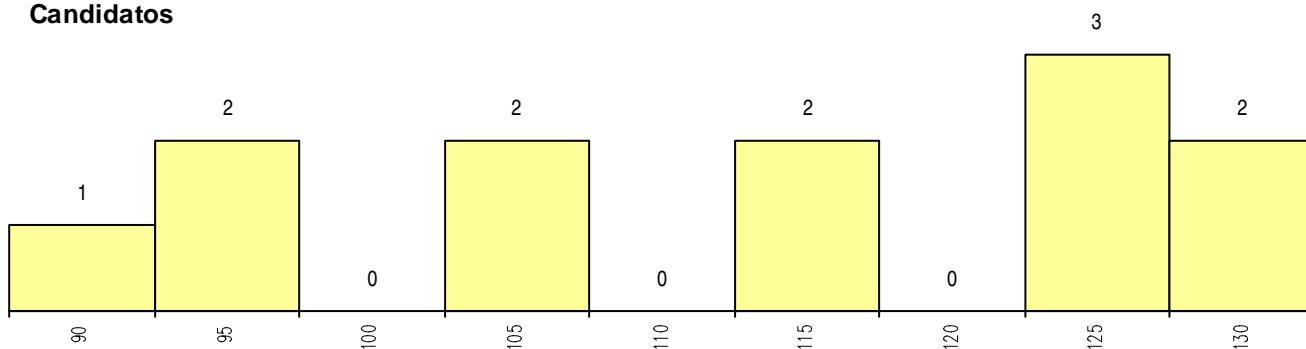

SEXO DOS CANDIDATOS

Sexo	Cands. %	Cols. %
Masc.	5 42	3 43
Femin.	7 58	4 57
Total	12	7

CURSO DO 12º ANO (15 mais frequentes)

Curso 12º ano	Cands. %	Cols. %
R810 Agrupamento 1 / geral	8 67	5 71
P381 Técnico de comunicação/marketin	1 8	1 14
P202 Técnico de desporto (CP)	1 8	1 14
U220 Ens. secundário recorrente (todos	1 8	0 0
P562 Técnico de gestao autárquica	1 8	0 0

MÉDIAS dos Colocados

Nota de candidatura	109.6
Prova de ingresso	86.4
Média do 12º ano	132.7
Média do 10º/11º ano	132.7

DISTRIBUIÇÕES DE NOTAS DE CANDIDATURA

Candidatos

Colocados