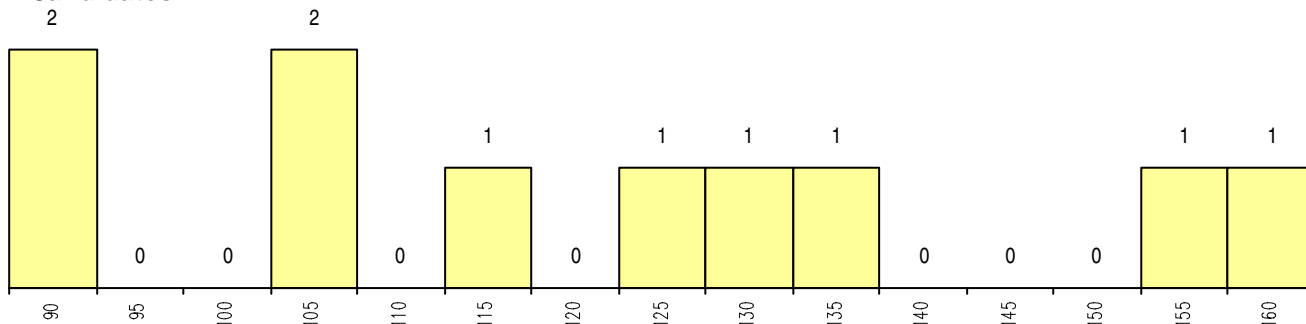

CURSO DO 12º ANO (15 mais frequentes)

Curso 12º ano	Cands. %	Cols. %
R821 Agrupamento 2 / design	6 60	4 57
R820 Agrupamento 2 / geral	3 30	2 29
R840 Agrupamento 4 / geral	1 10	1 14

MÉDIAS dos Colocados

Nota de candidatura 116.2
 Prova de ingresso 106.6
 Média do 12º ano 125.9
 Média do 10º/11º ano 125.9

DISTRIBUIÇÕES DE NOTAS DE CANDIDATURA

Candidatos

Colocados