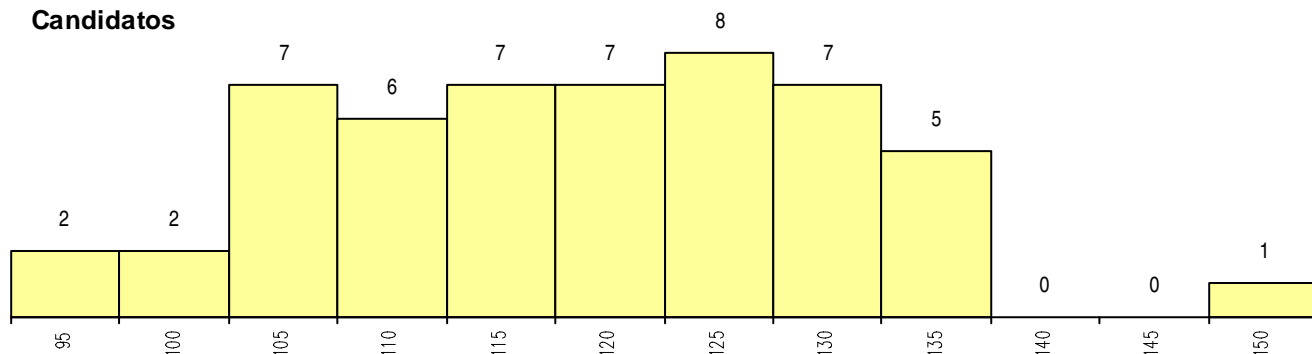

SEXO DOS CANDIDATOS

Sexo	Cands. %	Cols. %
Masc.	45 87	8 100
Femin.	7 13	0 0
Total	52	8

CURSO DO 12º ANO (15 mais frequentes)

Curso 12º ano	Cands. %	Cols. %
R810 Agrupamento 1 / geral	18 35	4 50
R813 Agrupamento 1 / informática	7 13	2 25
U220 Ens. secundário recorrente (todos)	5 10	0 0
P593 Técnico de gestão de sistemas inf	3 6	1 13
P469 Técnico de informática aplicada	2 4	0 0
P472 Técnico de informática/gestao	2 4	0 0
P551 Técnico de informática/manutença	2 4	0 0
R830 Agrupamento 3 / geral	2 4	0 0
R831 Agrupamento 3 / administração	1 2	1 13
R812 Agrupamento 1 / electrotecnia/elec	1 2	0 0
R820 Agrupamento 2 / geral	1 2	0 0
E002 2.º curso	1 2	0 0
R840 Agrupamento 4 / geral	1 2	0 0
P466 Técnico de informática fundament	1 2	0 0
P433 Técnico de gestao	1 2	0 0

MÉDIAS dos Colocados

Nota de candidatura	125.1
Prova de ingresso	107.0
Média do 12º ano	134.8
Média do 10º/11º ano	134.8

DISTRIBUIÇÕES DE NOTAS DE CANDIDATURA

Candidatos

Colocados