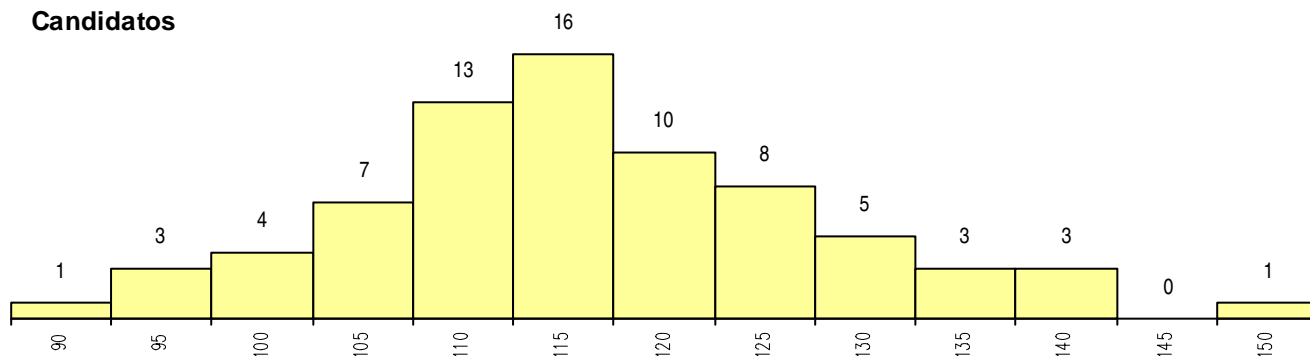

**SEXO DOS CANDIDATOS**

Sexo	Cands. %	Cols. %
Masc.	42 57	13 76
Femin.	32 43	4 24
<b>Total</b>	<b>74</b>	<b>17</b>

**CURSO DO 12º ANO (15 mais frequentes)**

Curso 12º ano	Cands. %	Cols. %
U220 Ens. secundário recorrente (todos	18 24	4 24
R831 Agrupamento 3 / administração	12 16	3 18
R830 Agrupamento 3 / geral	12 16	2 12
R810 Agrupamento 1 / geral	11 15	1 6
P472 Técnico de informática/gestao	4 5	3 18
R813 Agrupamento 1 / informática	3 4	1 6
E001 1.º curso	2 3	1 6
E002 2.º curso	2 3	0 0
T122 Técnico de informática de gestao	1 1	1 6
U230 Ens. sec. recorrente privado e coo	1 1	1 6
P331 Técnico de planeamento e gestao	1 1	0 0
P345 Profissionais de formação bancári	1 1	0 0
P433 Técnico de gestao	1 1	0 0
P540 Assistente de gestao	1 1	0 0
P733 Técnico de contabilidade e gestao	1 1	0 0

**MÉDIAS dos Colocados**

Nota de candidatura	112.6
Prova de ingresso	84.1
Média do 12º ano	127.5
Média do 10º/11º ano	128.1

**DISTRIBUIÇÕES DE NOTAS DE CANDIDATURA**

**Candidatos**

**Colocados**