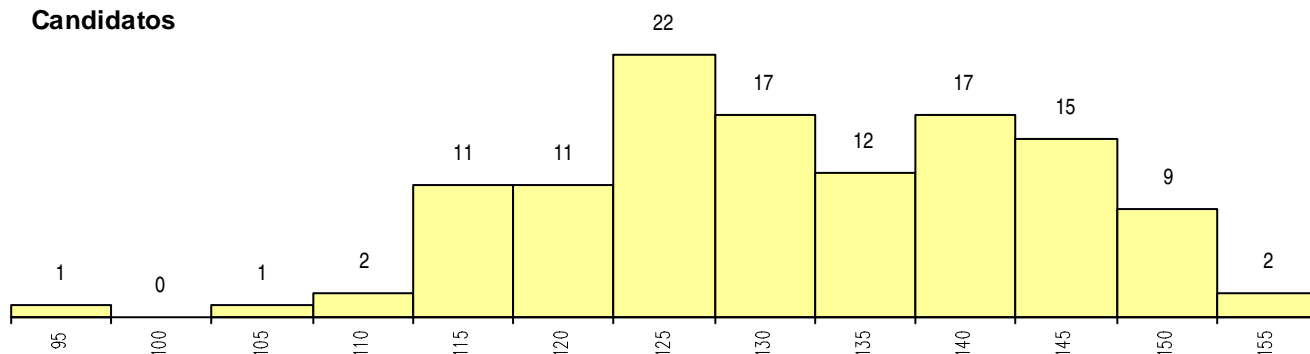

**SEXO DOS CANDIDATOS**

Sexo	Cands. %	Cols. %
Masc.	17 14	2 33
Femin.	103 86	4 67
<b>Total</b>	<b>120</b>	<b>6</b>

**CURSO DO 12º ANO (15 mais frequentes)**

Curso 12º ano	Cands. %	Cols. %
R810 Agrupamento 1 / geral	106 88	5 83
U220 Ens. secundário recorrente (todos	8 7	1 17
U230 Ens. sec. recorrente privado e coo	3 3	0 0
R820 Agrupamento 2 / geral	1 1	0 0
P337 Técnico de turismo ambiental e rur	1 1	0 0
E001 1.º curso	1 1	0 0

**MÉDIAS dos Colocados**

Nota de candidatura	149.2
Prova de ingresso	136.6
Média do 12º ano	157.7
Média do 10º/11º ano	157.7

**DISTRIBUIÇÕES DE NOTAS DE CANDIDATURA**

**Candidatos**

**Colocados**