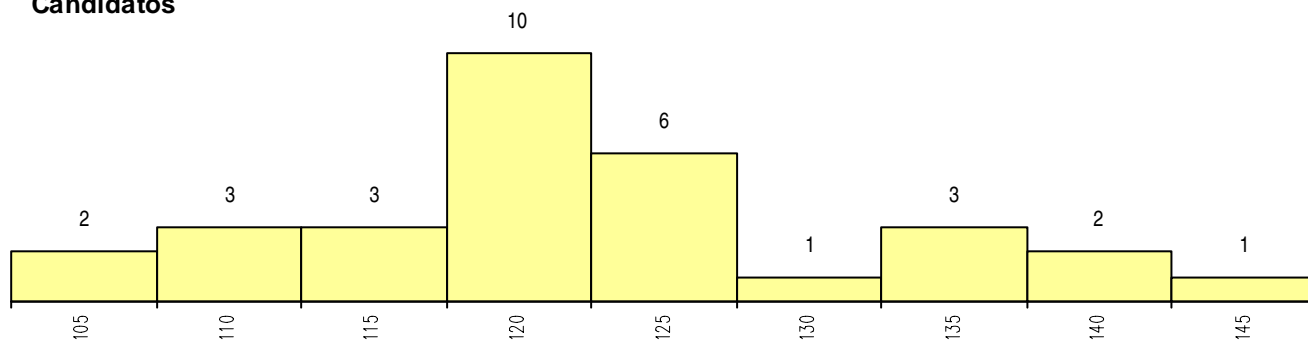

SEXO DOS CANDIDATOS

Sexo	Cands. %	Cols. %
Femin.	31 100	5 100
Total	31	5

CURSO DO 12º ANO (15 mais frequentes)

Curso 12º ano	Cands. %	Cols. %
R840 Agrupamento 4 / geral	15 48	3 60
U220 Ens. secundário recorrente (todos	5 16	0 0
R810 Agrupamento 1 / geral	4 13	0 0
R830 Agrupamento 3 / geral	2 6	0 0
P392 Animador sociocultural/desporto	1 3	1 20
P381 Técnico de comunicação/marketin	1 3	1 20
R842 Agrupamento 4 / animação social	1 3	0 0
R831 Agrupamento 3 / administração	1 3	0 0
Q900 Emigrantes	1 3	0 0

MÉDIAS dos Colocados

Nota de candidatura	136.0
Prova de ingresso	141.3
Média do 12º ano	133.2
Média do 10º/11º ano	133.2

DISTRIBUIÇÕES DE NOTAS DE CANDIDATURA

Candidatos

Colocados