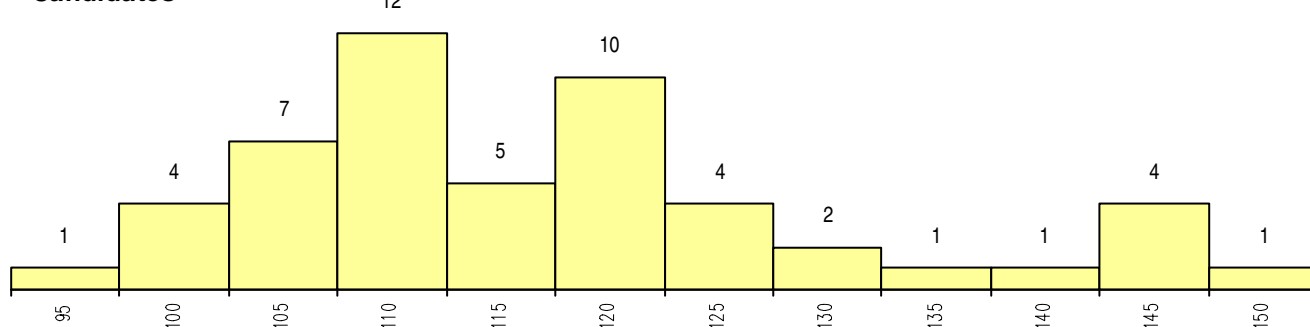

**SEXO DOS CANDIDATOS**

Sexo	Cands. %	Cols. %
Masc.	20 38	8 50
Femin.	32 62	8 50
<b>Total</b>	<b>52</b>	<b>16</b>

**CURSO DO 12º ANO (15 mais frequentes)**

Curso 12º ano	Cands. %	Cols. %
R830 Agrupamento 3 / geral	22 42	7 44
R810 Agrupamento 1 / geral	10 19	4 25
U220 Ens. secundário recorrente (todos)	8 15	2 13
R831 Agrupamento 3 / administração	5 10	2 13
R813 Agrupamento 1 / informática	2 4	0 0
E001 1.º curso	1 2	1 6
R832 Agrupamento 3 / serviços comerci	1 2	0 0
R820 Agrupamento 2 / geral	1 2	0 0
P412 Técnico de contabilidade	1 2	0 0
E002 2.º curso	1 2	0 0

**MÉDIAS dos Colocados**

Nota de candidatura	114.3
Prova de ingresso	94.4
Média do 12º ano	124.3
Média do 10º/11º ano	125.5

**DISTRIBUIÇÕES DE NOTAS DE CANDIDATURA**

**Candidatos**

**Colocados**