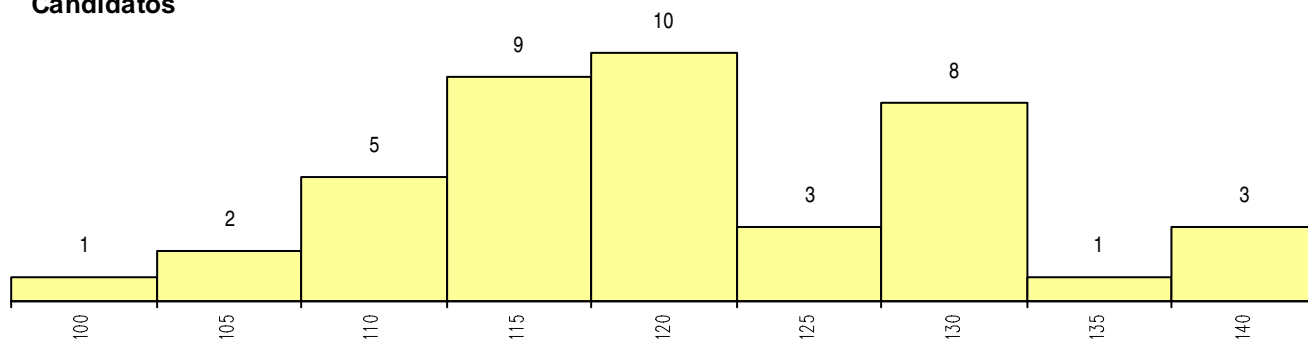

SEXO DOS CANDIDATOS

Sexo	Cands. %	Cols. %
Masc.	5 12	3 23
Femin.	37 88	10 77
Total	42	13

CURSO DO 12º ANO

Curso 12º ano	(15 mais frequentes)	
	Cands. %	Cols. %
R840 Agrupamento 4 / geral	17 40	9 69
R810 Agrupamento 1 / geral	6 14	1 8
E003 3.º curso	3 7	2 15
U220 Ens. secundário recorrente (todos)	3 7	0 0
R842 Agrupamento 4 / animação social	3 7	0 0
R831 Agrupamento 3 / administração	2 5	1 8
R841 Agrupamento 4 / comunicação	2 5	0 0
R822 Agrupamento 2 / artes e ofícios	1 2	0 0
P418 Design de moda	1 2	0 0
P396 Técnico auxiliar de infância	1 2	0 0
P392 Animador sociocultural/desporto	1 2	0 0
E004 4.º curso	1 2	0 0
E001 1.º curso	1 2	0 0

MÉDIAS dos Colocados

Nota de candidatura	120.9
Prova de ingresso	116.8
Média do 12º ano	122.6
Média do 10º/11º ano	123.4

DISTRIBUIÇÕES DE NOTAS DE CANDIDATURA

Candidatos

Colocados