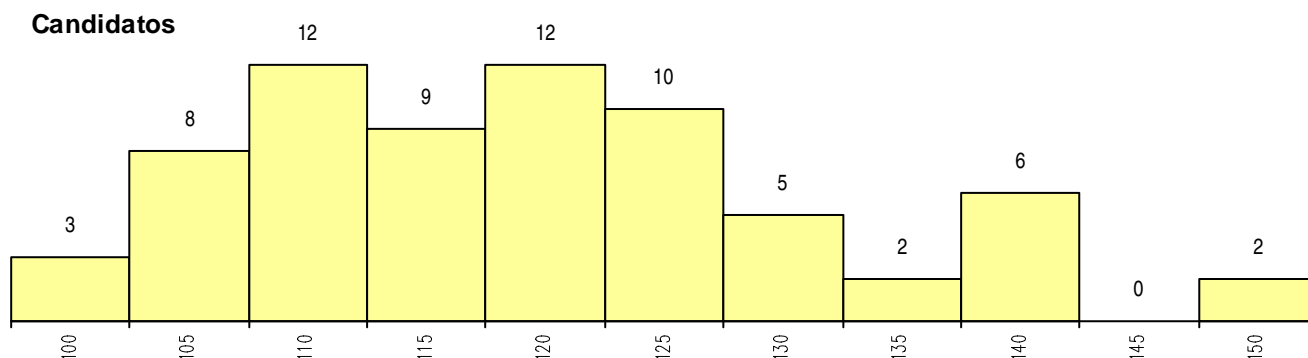

SEXO DOS CANDIDATOS

Sexo	Cands. %	Cols. %
Masc.	5 7	2 11
Femin.	64 93	17 89
Total	69	19

CURSO DO 12º ANO

Curso 12º ano	Cands. %	Cols. %
R840 Agrupamento 4 / geral	25 36	8 42
R810 Agrupamento 1 / geral	11 16	4 21
R842 Agrupamento 4 / animação social	7 10	2 11
R831 Agrupamento 3 / administração	7 10	1 5
U220 Ens. secundário recorrente (todos	6 9	1 5
R820 Agrupamento 2 / geral	3 4	0 0
R841 Agrupamento 4 / comunicação	2 3	0 0
R815 Agrupamento 1 / química	1 1	1 5
Q900 Emigrantes	1 1	1 5
P345 Profissionais de formação bancári	1 1	1 5
P418 Design de moda	1 1	0 0
P396 Técnico auxiliar de infância	1 1	0 0
P392 Animador sociocultural/desporto	1 1	0 0
E003 3.º curso	1 1	0 0
E001 1.º curso	1 1	0 0

(15 mais frequentes)

MÉDIAS dos Colocados

Nota de candidatura	122.0
Prova de ingresso	113.4
Média do 12º ano	126.6
Média do 10º/11º ano	126.6

DISTRIBUIÇÕES DE NOTAS DE CANDIDATURA

Candidatos

Colocados