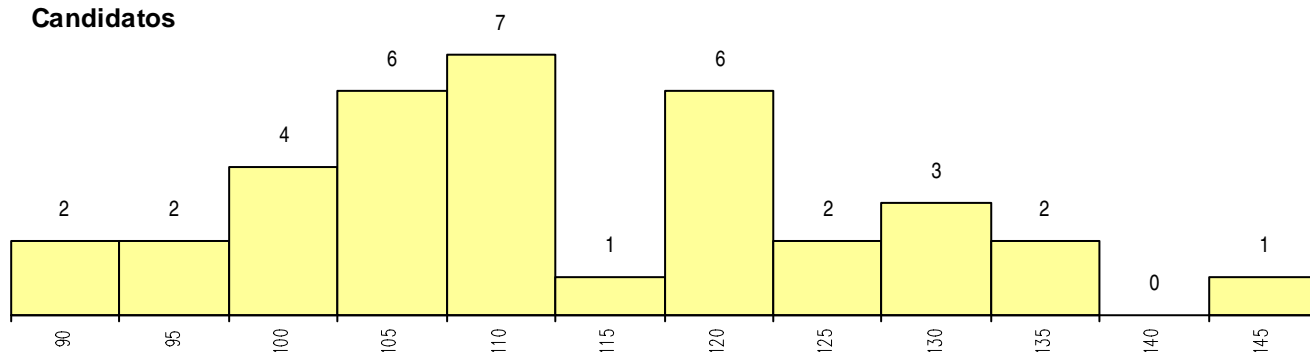

**SEXO DOS CANDIDATOS**

Sexo	Cands. %	Cols. %
Masc.	17 47	6 46
Femin.	19 53	7 54
<b>Total</b>	<b>36</b>	<b>13</b>

**CURSO DO 12º ANO (15 mais frequentes)**

Curso 12º ano	Cands. %	Cols. %
R831 Agrupamento 3 / administração	11 31	4 31
U220 Ens. secundário recorrente (todos)	9 25	3 23
R810 Agrupamento 1 / geral	7 19	4 31
P472 Técnico de informática/gestao	2 6	1 8
P439 Técnico de gestao de pequenas e	2 6	0 0
P412 Técnico de contabilidade	2 6	0 0
R830 Agrupamento 3 / geral	1 3	1 8
P753 Técnico de informática	1 3	0 0
P470 Técnico de sistemas de informaça	1 3	0 0

**MÉDIAS dos Colocados**

Nota de candidatura	107.7
Prova de ingresso	78.1
Média do 12º ano	123.7
Média do 10º/11º ano	123.7

**DISTRIBUIÇÕES DE NOTAS DE CANDIDATURA**

**Candidatos**

**Colocados**