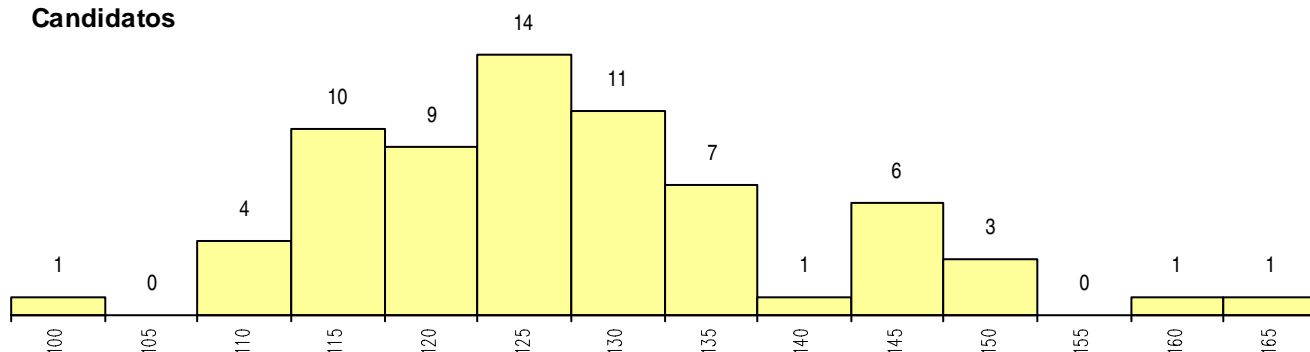

SEXO DOS CANDIDATOS

Sexo	Cands. %	Cols. %
Masc.	4 6	0 0
Femin.	64 94	8 100
Total	68	8

CURSO DO 12º ANO (15 mais frequentes)

Curso 12º ano	Cands. %	Cols. %
R840 Agrupamento 4 / geral	28 41	4 50
U220 Ens. secundário recorrente (todos	20 29	1 13
R810 Agrupamento 1 / geral	11 16	1 13
P721 Técnicas aplicadas aos serviços p	1 1	1 13
P392 Animador sociocultural/desporto	1 1	1 13
U230 Ens. sec. recorrente privado e coo	1 1	0 0
R184 Educador social	1 1	0 0
P564 Técnico de multimédia	1 1	0 0
P532 Técnico de indústria cerâmica	1 1	0 0
P389 Animador sociocultural	1 1	0 0
E004 4.º curso	1 1	0 0
E002 2.º curso	1 1	0 0

MÉDIAS dos Colocados

Nota de candidatura	140.4
Prova de ingresso	128.1
Média do 12º ano	147.0
Média do 10º/11º ano	147.0

DISTRIBUIÇÕES DE NOTAS DE CANDIDATURA

Candidatos

Colocados