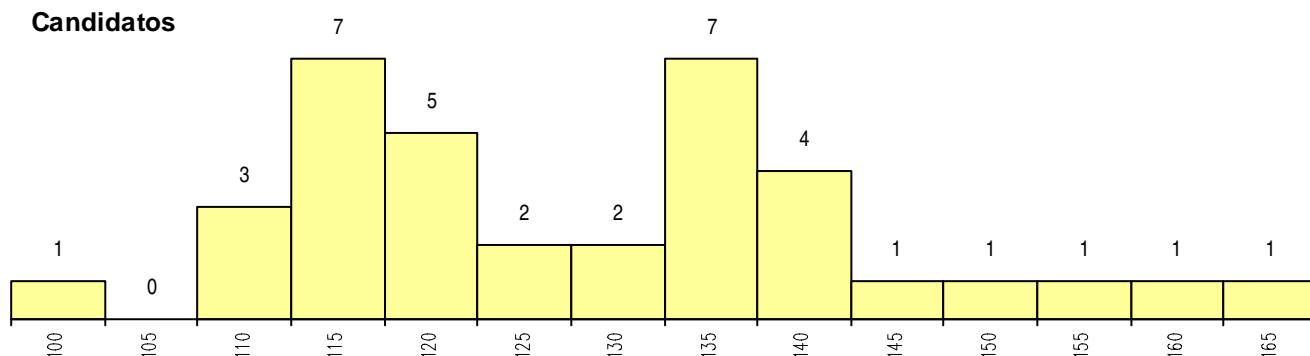

SEXO DOS CANDIDATOS

Sexo	Cands. %	Cols. %
Masc.	13 36	4 67
Femin.	23 64	2 33
Total	36	6

CURSO DO 12º ANO (15 mais frequentes)

Curso 12º ano	Cands. %	Cols. %
R820 Agrupamento 2 / geral	23 64	3 50
R822 Agrupamento 2 / artes e ofícios	4 11	1 17
R821 Agrupamento 2 / design	4 11	0 0
R842 Agrupamento 4 / animação social	1 3	1 17
P408 Mestre de cantaria (técnico empre	1 3	1 17
U220 Ens. secundário recorrente (todos	1 3	0 0
R886 Geral de artes (novos planos)	1 3	0 0

MÉDIAS dos Colocados

Nota de candidatura	123.3
Prova de ingresso	107.3
Média do 12º ano	131.8
Média do 10º/11º ano	131.8

DISTRIBUIÇÕES DE NOTAS DE CANDIDATURA

Candidatos

Colocados