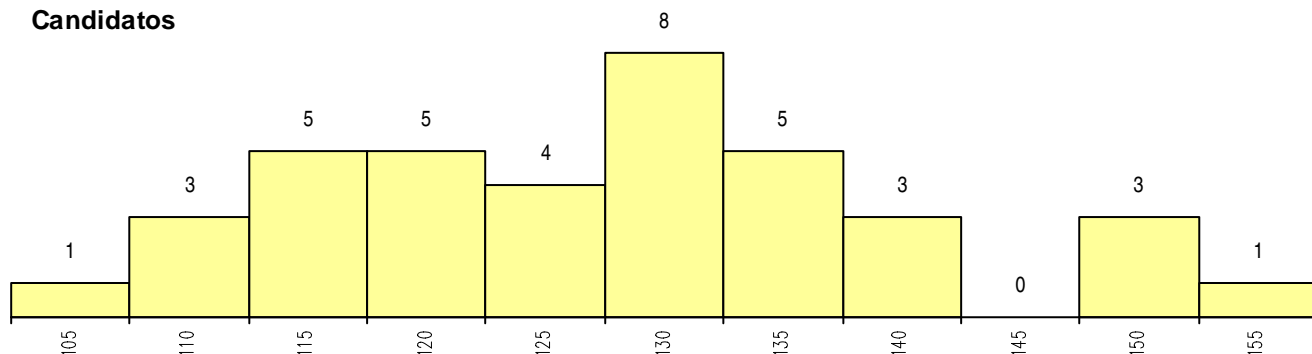

SEXO DOS CANDIDATOS

Sexo	Cands. %	Cols. %
Masc.	10 26	3 20
Femin.	28 74	12 80
Total	38	15

CURSO DO 12º ANO

Curso 12º ano	(15 mais frequentes)	
	Cands. %	Cols. %
R840 Agrupamento 4 / geral	28 74	11 73
U220 Ens. secundário recorrente (todos	6 16	2 13
R830 Agrupamento 3 / geral	3 8	2 13
R810 Agrupamento 1 / geral	1 3	0 0

MÉDIAS dos Colocados

Nota de candidatura	124.9
Prova de ingresso	124.2
Média do 12º ano	125.3
Média do 10º/11º ano	125.3

DISTRIBUIÇÕES DE NOTAS DE CANDIDATURA

Candidatos

Colocados