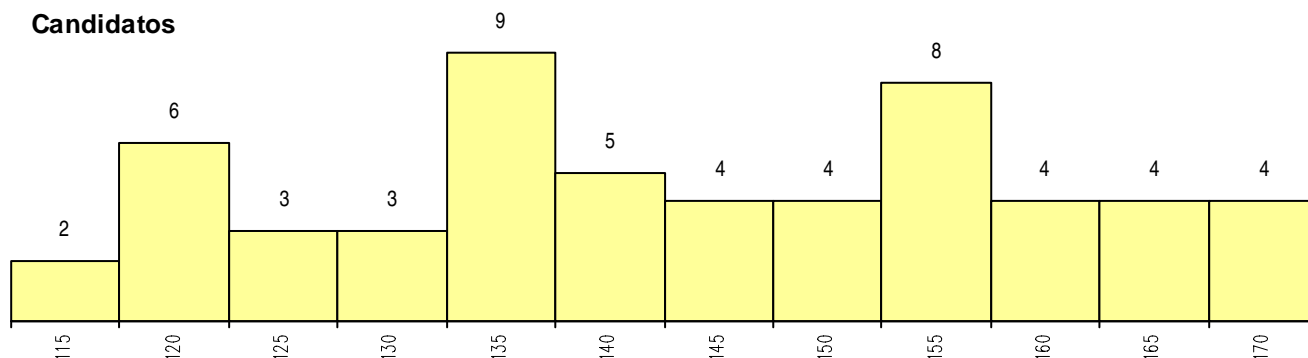

SEXO DOS CANDIDATOS

Sexo	Cands. %	Cols. %
Masc.	26 46	0
Femin.	30 54	0
Total	56	0

CURSO DO 12º ANO

(15 mais frequentes)

Curso 12º ano	Cands. %	Cols. %
R820 Agrupamento 2 / geral	45 80	0
R821 Agrupamento 2 / design	4 7	0
U220 Ens. secundário recorrente (todos	1 2	0
R886 Geral de artes (novos planos)	1 2	0
R885 Tecnológico de design de equipa	1 2	0
R841 Agrupamento 4 / comunicação	1 2	0
R822 Agrupamento 2 / artes e ofícios	1 2	0
R810 Agrupamento 1 / geral	1 2	0
P363 Técnico de artes gráficas	1 2	0

MÉDIAS dos Colocados

Nota de candidatura
 Prova de ingresso
 Média do 12º ano
 Média do 10º/11º ano

DISTRIBUIÇÕES DE NOTAS DE CANDIDATURA

Candidatos

Colocados