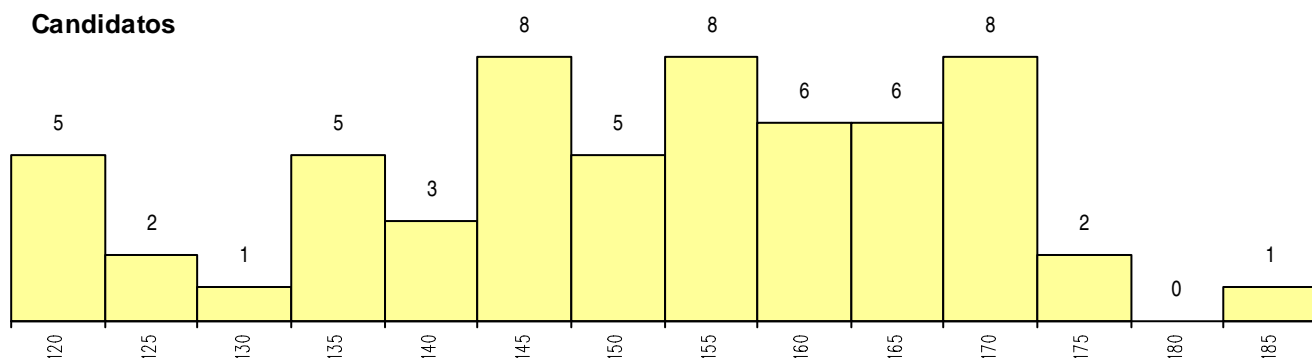

SEXO DOS CANDIDATOS

Sexo	Cands. %	Cols. %
Masc.	24 40	0
Femin.	36 60	0
Total	60	0

CURSO DO 12º ANO

Curso 12º ano	(15 mais frequentes)	
	Cands. %	Cols. %
R820 Agrupamento 2 / geral	51 85	0
R821 Agrupamento 2 / design	2 3	0
R810 Agrupamento 1 / geral	2 3	0
U220 Ens. secundário recorrente (todos	1 2	0
R886 Geral de artes (novos planos)	1 2	0
R881 Arte e tecnologias de comunicaçã	1 2	0
R841 Agrupamento 4 / comunicação	1 2	0
R822 Agrupamento 2 / artes e ofícios	1 2	0

MÉDIAS dos Colocados

Nota de candidatura
 Prova de ingresso
 Média do 12º ano
 Média do 10º/11º ano

DISTRIBUIÇÕES DE NOTAS DE CANDIDATURA

Candidatos

Colocados